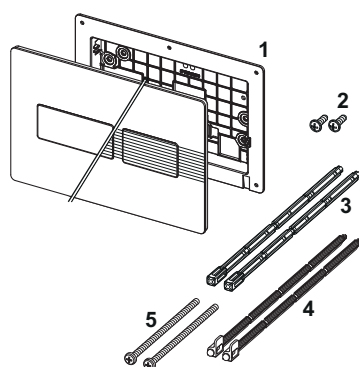

TECEsolid WC-bedieningsplaat voor duospoeltechniek

Artikelnummer: 9240434

Kleur: Geborsteld rvs (met anti-vingerprint)

Showroommodel: Ja

VE 1: 1 st.

VE 2: 10 st.

Beschrijving:

Bedieningsplaat voor TECE reservoir voor front- of planchetbediening. Zeer vlakke roestvrijstalen bedieningsplaat met rubber gebufferde drukknoppen, inclusief bedieningsstangen en bevestigingsmateriaal. Bedieningsplaat kan d.m.v. verdekte schroeven worden vastgezet. Te combineren met inworpschacht voor reinigingstabletten.

Afmetingen (b x h x d): 220 x 150 x 6 mm

Opmerking:

Minimale wandopbouw van 26 mm bij natbouw!

Verkoopgegevens:

Productnaam: TECEsolid WC-bedieningsplaat voor duospoeltechniek, Geborsteld rvs (met anti-vingerprint)

Goederenklasse: 904

Productgroep: 2009040100

Reserveonderdelen:

- | | | |
|---|---------|---|
| 1 | 9820426 | Bevestigingsframe |
| 2 | 9820263 | Bevestigingsschroeven (2003-2020) |
| 3 | 9820022 | Bedieningsstangen (2003-2020) |
| 4 | 9820498 | Bevestigingsstangen "easy fit" (vanaf 2021) |
| 5 | 9820497 | Bevestigingsschroeven "easy fit" (vanaf 2021) |