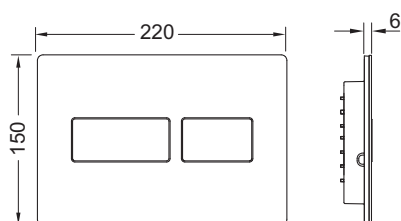

TECEsolid WC-bedieningsplaat voor duospoeltechniek

Artikelnummer: 9240434

Kleur: Geborsteld rvs (met anti-vingerprint)

Showroommodel: Ja

VE 1: 1 st.

VE 2: 10 st.

Beschrijving:

Bedieningsplaat voor TECE reservoir voor front- of planchetbediening. Zeer vlakke roestvrijstalen bedieningsplaat met rubber gebufferde drukknoppen, inclusief bedieningsstangen en bevestigingsmateriaal. Bedieningsplaat kan d.m.v. verdekte schroeven worden vastgezet. Te combineren met inworpschacht voor reinigingstabletten.

Afmetingen (b x h x d): 220 x 150 x 6 mm

Opmerking:

Minimale wandopbouw van 26 mm bij natbouw!

Verkoopgegevens:

Productnaam: TECEsolid WC-bedieningsplaat voor duospoeltechniek, Geborsteld rvs (met anti-vingerprint)

Goederenklasse: 904

Productgroep: 2009040100

Reserveonderdelen:

- | | | |
|---|---------|---|
| 1 | 9820426 | Bevestigingsframe |
| 2 | 9820263 | Bevestigingsschroeven (2003-2020) |
| 3 | 9820022 | Bedieningsstangen (2003-2020) |
| 4 | 9820498 | Bevestigingsstangen "easy fit" (vanaf 2021) |
| 5 | 9820497 | Bevestigingsschroeven "easy fit" (vanaf 2021) |