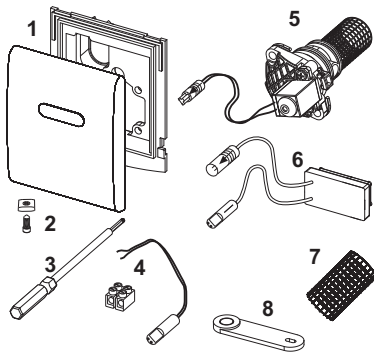

**TECEplanus urinoirelektronica 12 V adapter**

Artikelnummer: 9242355

Kleur: Mat zijdewit
Showroommodel: Ja
VE 1: 1 st.
VE 2: 10 st.

Beschrijving:

Bedieningsplaat voor automatische infrarood spoelsystemen;
past op TECE urinoir-drukspoelerbehuizing U 1;
toepasbaar vanaf een minimale stromingsdruk van 0,5 bar;
spoeltijd, waterbesparende pauzefunctie, schoonmaakfunctie,
instelbare functie voor voorspoelen en hygiënisch spoelen.

Bestaande uit:

- magneetventiel met grote vuilfilter
- vastschroefbare metalen frontplaat met sensorvlak
- bevestigingsmateriaal
- programmeersleutel
- aansluiting op het lichtnet via externe trafo 230/12 V (niet in de levering inbegrepen)

Afmetingen (b x h x d): 100 x 120 x 12 mm

Separaat te bestellen:

- trafo TECEplanus 230/12 V, bestelnr. 9810003
- aansluitkabel TECEplanus 12 V, bestelnr. 9810004

Verkoopgegevens:

Productnaam: TECEplanus urinoirelektronica 12 V adapter, Mat zijdewit
Goederenklasse: 904
Productgroep: 2009040030

Reserveonderdelen:

1	9820098	Afdekplaat zijdemat wit
2	9820097	Bevestigingsschroeven
3	9820091	Inbussleutel
4	9820094	Netvoedingsadapter
5	9820089	Cartouche voor urinoir, elektrisch voor drukspoeler U 1
6	9820088	Infraroodsensor 12 V
7	9820090	Zeef
8	9820080	Programmeersleutel