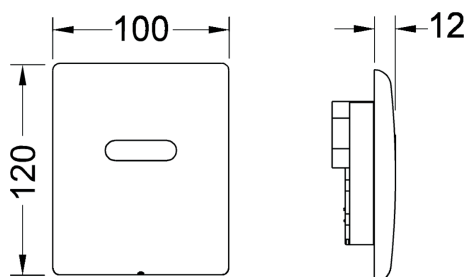

**TECEplanus urinoirelektronica 12 V adapter**

Artikelnummer: 9242355

Kleur: Mat zijdewit
Showroommodel: Ja
VE 1: 1 st.
VE 2: 10 st.

Beschrijving:

Bedieningsplaat voor automatische infrarood spoelsystemen;
past op TECE urinoir-drukspoelerbehuizing U 1;
toepasbaar vanaf een minimale stromingsdruk van 0,5 bar;
spoeltijd, waterbesparende pauzefunctie, schoonmaakfunctie,
instelbare functie voor voorspoelen en hygiënisch spoelen.

Bestaande uit:

- magneetventiel met grote vuilfilter
- vastschroefbare metalen frontplaat met sensorvlak
- bevestigingsmateriaal
- programmeersleutel
- aansluiting op het lichtnet via externe trafo 230/12 V (niet in de levering inbegrepen)

Afmetingen (b x h x d): 100 x 120 x 12 mm

Separaat te bestellen:

- trafo TECEplanus 230/12 V, bestelnr. 9810003
- aansluitkabel TECEplanus 12 V, bestelnr. 9810004

Verkoopgegevens:

Productnaam: TECEplanus urinoirelektronica 12 V adapter, Mat zijdewit
Goederenklasse: 904
Productgroep: 2009040030