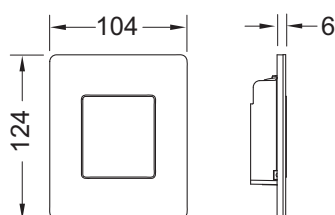

**TECESolid urinoirbedieningsplaat incl. cartouche**

Artikelnummer: 9242434

Kleur: Geborsteld rvs (met anti-vingerprint)

Showroommodel: Ja

VE 1: 1 st.

VE 2: 15 st.

Beschrijving:

Onderdelenset voor TECE-drukspoelerbehuizing U 1;
drukspoeler klasse 1,5 en 4 (EN 12541);
spoelvolumen instelbaar op 1, 2 of 4 liter;
toepasbaar vanaf een minimale stromingsdruk van 0,5 bar;
bedieningsplaat kan d.m.v. verdeckte schroeven worden vastgezet.

Bestaande uit:

- cartouche voor drukspoeler
- zeer vlakke metalen bedieningsplaat, constructiehoogte 6 mm
- bedieningsstang en bevestigingsmateriaal

Afmetingen (b x h x d): 104 x 124 x 6 mm

Verkoopgegevens:

Productnaam: TECESolid urinoirbedieningsplaat incl. cartouche, Geborsteld rvs (met anti-vingerprint)

Goederenklasse: 904

Productgroep: 2009040100

Reserveonderdelen:

1 9820031 Cartouche voor drukspoeler U 1