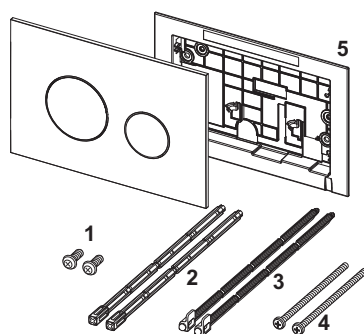

TECEloop WC-bedieningsplaat van kunststof voor duospoeltechniek

Artikelnummer: 9240921

Kleur: Glanzend chroom

Showroommodel: —

VE 1: 1 st.

VE 2: 10 st.

Beschrijving:

Bedieningsplaat voor TECE-reservoir voor front- of planchetbediening. Zeer vlakke kunststof bedieningsplaat met rubber-gedempte bedieningstoetsen, inclusief bedieningsstangen en bevestigingsmateriaal. Geschikt voor vlakke inbouw in combinatie met het WC-inbouwraam en TECE-afstandhouder. Te combineren met inworpschacht voor reinigingstabletten.

Afmetingen (b x h x d): 220 x 150 x 5 mm

Opmerking:

Houd rekening met een minimale wandopbouw van 23 mm bij natbouw!

Verkoopgegevens:

Productnaam: TECEloop WC-bedieningsplaat van kunststof voor duospoeltechniek, Glanzend chroom

Goederenklasse: 904

Productgroep: 2009040040

Reserveonderdelen:

- | | | |
|---|---------|---|
| 1 | 9820263 | Bevestigingsschroeven (2003-2020) |
| 2 | 9820022 | Bedieningsstangen (2003-2020) |
| 3 | 9820498 | Bevestigingsstangen "easy fit" (vanaf 2021) |
| 4 | 9820497 | Bevestigingsschroeven "easy fit" (vanaf 2021) |
| 5 | 9820346 | Bevestigingsframe |