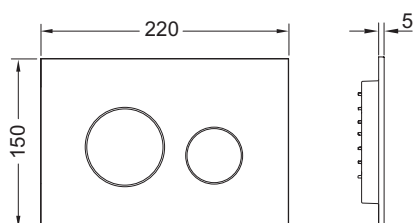

TECEloop WC-bedieningsplaat van kunststof voor duospoeltechniek

Artikelnummer: 9240921

Kleur: Glanzend chroom

Showroommodel: —

VE 1: 1 st.

VE 2: 10 st.

Beschrijving:

Bedieningsplaat voor TECE-reservoir voor front- of planchetbediening. Zeer vlakke kunststof bedieningsplaat met rubber-gedempte bedieningstoetsen, inclusief bedieningsstangen en bevestigingsmateriaal. Geschikt voor vlakke inbouw in combinatie met het WC-inbouwraam en TECE-afstandhouder. Te combineren met inworpschacht voor reinigingstabletten.

Afmetingen (b x h x d): 220 x 150 x 5 mm

Opmerking:

Houd rekening met een minimale wandopbouw van 23 mm bij natbouw!

Verkoopgegevens:

Productnaam: TECEloop WC-bedieningsplaat van kunststof voor duospoeltechniek, Glanzend chroom

Goederenklasse: 904

Productgroep: 2009040040

Reserveonderdelen:

- | | | |
|---|---------|---|
| 1 | 9820263 | Bevestigingsschroeven (2003-2020) |
| 2 | 9820022 | Bedieningsstangen (2003-2020) |
| 3 | 9820498 | Bevestigingsstangen "easy fit" (vanaf 2021) |
| 4 | 9820497 | Bevestigingsschroeven "easy fit" (vanaf 2021) |
| 5 | 9820346 | Bevestigingsframe |