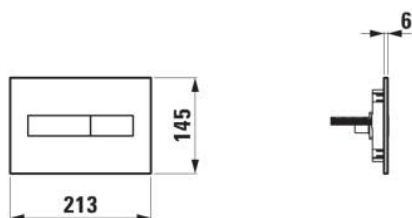

INEO

Bedieningsplaat INEO HORIZON

AFMETINGEN

Lengte	213 mm
Breedte	6 mm
Hoogte	145 mm

KLEUR EN AFWERKING

OPTIES

000 - standaard uitvoering

Netto gewicht / kg : 0,24

Number of buttons : 2

TECHNISCHE TEKENINGEN

TE COMBINEREN MET

INEOLINK slim (90 mm)
inbouwspoelbak voor
wandcloset en douche-wc

H9201100000001

INEOLINK inbouwreservoir
voor hangtoilet

H9201140000001

INEOLINK inbouwreservoir
voor wandcloset en
douche-wc