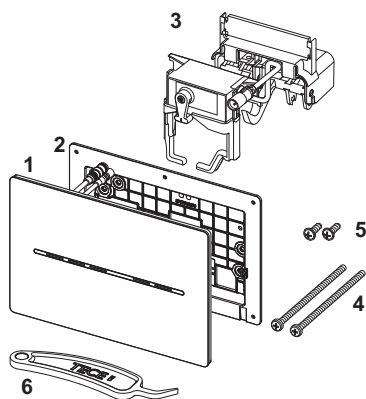

Afmetingen (b x h x d): 220 x 150 x 6 mm

Functie van de elektronica:

de sensor herkent wanneer iemand de wc nadert en pas dan wordt de spoelknop verlicht. De spoeling wordt zonder aanraking of door de toets even aan te raken geactiveerd. Dankzij de app-programmering kan de TECEsolid WC-elektronica aan individuele eisen worden aangepast.

Separaat te bestellen:

- voor 230/12 V-aansluiting: Trafo inclusief aansluitkabel (aansluitspanning 230 V, bestelnr. 9810012)

Opmerking:

- Minimale wandopbouw van 26 mm bij natbouw!
- Voor de TECEsolid WC-elektronica is een stroomaansluiting nodig.
- Niet in combinatie met WC-inbouwframes met bouwhoogtes 980, 820 en 750 mm.
- Niet in combinatie met TOTO Washlets RX en SX.

Verkoopgegevens:

Productnaam: TECEsolid WC-elektronica met handsfree bediening, 12 V net, Geborsteld rvs (met anti-vingerprint)
Goederenklasse: 904
Productgroep: 2009040100

**Reserveonderdelen:**

- | | | |
|---|---------|--|
| 1 | 9820474 | Afdekplaat geborsteld rvs (met anti-vingerprint) |
| 2 | 9820426 | Bevestigingsframe |
| 3 | 9820493 | Aandrijfmotor voor TECE-spoelkast |
| 4 | 9820497 | Bevestigingsschroeven "easy fit" (vanaf 2021) |
| 5 | 9820263 | Bevestigingsschroeven (2003-2020) |
| 6 | 9820390 | Demontage- en programmeersleutel |