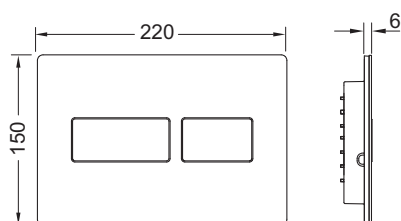

TECEsolid WC-bedieningsplaat voor duospoeltechniek

Artikelnummer: 9240432

Kleur: Glanzend wit
 Showroommodel: Ja
 VE 1: 1 st.
 VE 2: 10 st.

Beschrijving:

Bedieningsplaat voor TECE reservoir voor front- of planchetbediening. Zeer vlakke roestvrijstalen bedieningsplaat met rubber gebufferde drukknoppen, inclusief bedieningsstangen en bevestigingsmateriaal. Bedieningsplaat kan d.m.v. verdekte schroeven worden vastgezet. Te combineren met inworpschacht voor reinigingstabletten.

Afmetingen (b x h x d): 220 x 150 x 6 mm

Opmerking:

Minimale wandopbouw van 26 mm bij natbouw!

Verkoopgegevens:

Productnaam: TECEsolid WC-bedieningsplaat voor duospoeltechniek, Glanzend wit
 Goederenklasse: 904
 Productgroep: 2009040100