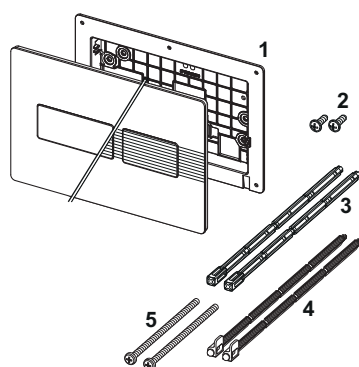

TECEsolid WC-bedieningsplaat voor duospoeltechniek

Artikelnummer: 9240432

Kleur: Glanzend wit
 Showroommodel: Ja
 VE 1: 1 st.
 VE 2: 10 st.

Beschrijving:

Bedieningsplaat voor TECE reservoir voor front- of planchetbediening. Zeer vlakke roestvrijstalen bedieningsplaat met rubber gebufferde drukknoppen, inclusief bedieningsstangen en bevestigingsmateriaal. Bedieningsplaat kan d.m.v. verdekte schroeven worden vastgezet. Te combineren met inworpschacht voor reinigingstabletten.

Afmetingen (b x h x d): 220 x 150 x 6 mm

Opmerking:

Minimale wandopbouw van 26 mm bij natbouw!

Verkoopgegevens:

Productnaam: TECEsolid WC-bedieningsplaat voor duospoeltechniek, Glanzend wit
 Goederenklasse: 904
 Productgroep: 2009040100

Reserveonderdelen:

- | | | |
|---|---------|---|
| 1 | 9820426 | Bevestigingsframe |
| 2 | 9820263 | Bevestigingsschroeven (2003-2020) |
| 3 | 9820022 | Bedieningsstangen (2003-2020) |
| 4 | 9820498 | Bevestigingsstangen "easy fit" (vanaf 2021) |
| 5 | 9820497 | Bevestigingsschroeven "easy fit" (vanaf 2021) |