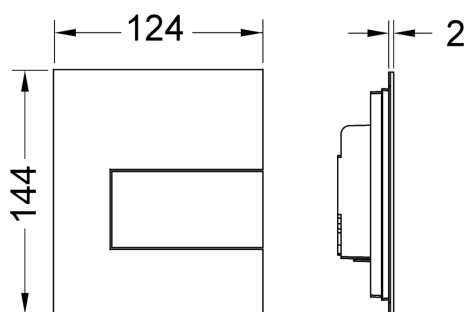

**TECESquare urinoir-bedieningsplaat van metaal incl. cartouche**

Artikelnummer: 9242813

Kleur: Mat zwart

Showroommodel: Ja

VE 1: 1 st.

VE 2: 10 st.

Beschrijving:

Bedieningsplaat voor TECE urinoir-drukspoelerbehuizing U 1; drukspoeler klasse 1,5 en 4 (EN 12541); spoelhoeveelheid instelbaar op 1, 2 of 4 liter; toepasbaar vanaf een minimale stromingsdruk van 0,5 bar.

Bestaande uit:

- cartouche voor drukspoeler
- extra vlakke metalen bedieningsplaat, opbouwhoogte 2 mm
- bedieningsstang en bevestigingsmateriaal

Afmetingen (b x h x d): 124 x 144 x 2 mm

Montage alleen mogelijk met een urinoirbouwraam (bestelnr. 9242647). Separaat te bestellen!**Verkoopgegevens:**

Productnaam: TECESquare urinoir-bedieningsplaat van metaal incl. cartouche, Mat zwart

Goederenklasse: 904

Productgroep: 2009040070

Reserveonderdelen:

- | | | |
|---|---------|--------------------------------|
| 1 | 9820180 | Zuignappen |
| 2 | 9820031 | Cartouche voor drukspoeler U 1 |