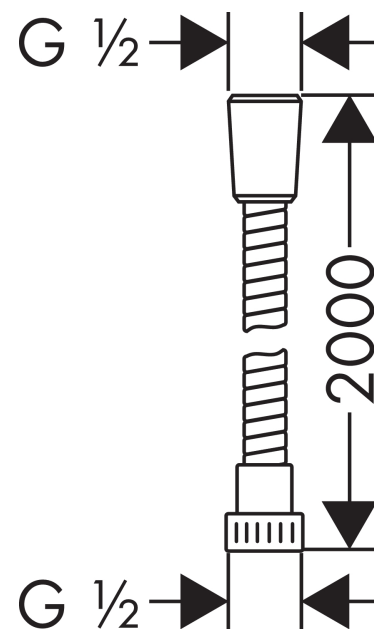

**Metaflex  
doucheslang 200 cm**Oppervlak: **chrom** Artikelnummer: **28264000****Beschrijving**

- kunststof doucheslang met spiraaleffect
- met kunststof coating, eenvoudig te reinigen
- lengte: 2,00 m
- zonder meedraaiende wartel
- anti-knikbescherming
- moeren doucheslang: 1x conische moer, 1x cilindrische moer
- aansluitdraad: G $\frac{1}{2}$
- Kiwa K13366\_Shower Hoses EN1113
- Kiwa K13366\_Shower Hoses EN1113

**Artikeldetails**

Vrijblijvende advies  
verkoopprijs excl. BTW 22,85 €

Vrijblijvende advies  
verkoopprijs incl. BTW 27,65 €

**Productfoto****Maattekening**

**Metaflex**  
**doucheslang 200 cm**  
Oppervlak: **chrom**    Artikelnummer: **28264000**

### Explosietekening

Bouwjaar: >05/01

**Metaflex**  
**doucheslang 200 cm**  
 Oppervlak: **chrom** Artikelnummer: **28264000**

**Reserveonderdelenlijst**

Bouwjaar: >05/01

<b>Regel</b>	<b>Beschrijving</b>	<b>Artikelnummer</b>	<b>Prijs incl. BTW</b>	<b>VE</b>
1	dichting	98058000	3,51 €	1