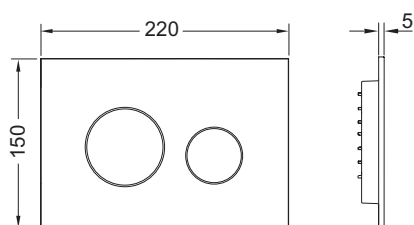

Afmetingen (b x h x d): 220 x 150 x 5 mm

### Opmerking:

Houd rekening met een minimale wandopbouw van 23 mm bij natbouw!

### Verkoopgegevens:

Productnaam: TECEloop WC-bedieningsplaat van kunststof voor duospoeltechniek, Mat wit

Goederenklasse: 904

Productgroep: 2009040040