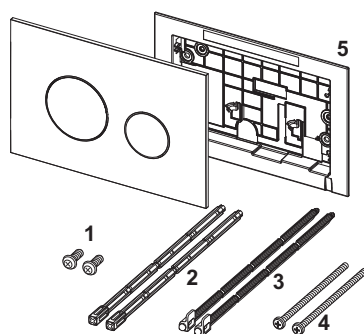

### Beschrijving:

Bedieningsplaat voor TECE-reservoir voor front- of planchetbediening. Zeer vlakke kunststof bedieningsplaat met rubber-gedempte bedieningstoetsen, inclusief bedieningsstangen en bevestigingsmateriaal. Geschikt voor vlakke inbouw in combinatie met het WC-inbouwraam en TECE-afstandhouder. Te combineren met inworpschacht voor reinigingstabletten.

Afmetingen (b x h x d): 220 x 150 x 5 mm

### Verkoopgegevens:

Productnaam: TECEloop WC-bedieningsplaat van kunststof voor duospoeltechniek, Mat wit

Goederenklasse: 904

Productgroep: 2009040040

### Reserveonderdelen:

- |   |         |   |
|---|---------|---|
| 1 | 9820263 | Bevestigingsschroeven (2003-2020)             |
| 2 | 9820022 | Bedieningsstangen (2003-2020)                 |
| 3 | 9820498 | Bevestigingsstangen "easy fit" (vanaf 2021)   |
| 4 | 9820497 | Bevestigingsschroeven "easy fit" (vanaf 2021) |
| 5 | 9820346 | Bevestigingsframe                             |