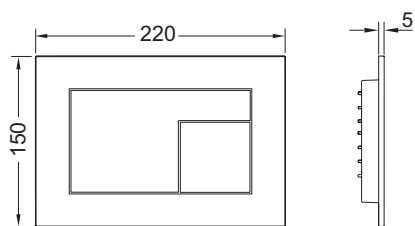

Afmetingen (b x h x d): 220 x 150 x 5 mm

Design by Konstantin Grcic

Opmerking:

Minimale wandopbouw van 23 mm bij natbouw!

Verkoopgegevens:

Productnaam: TECEvelvet WC-bedieningsplaat voor duospoeltechniek, Antraciet
 Goederenklasse: 904
 Productgroep: 2009040270