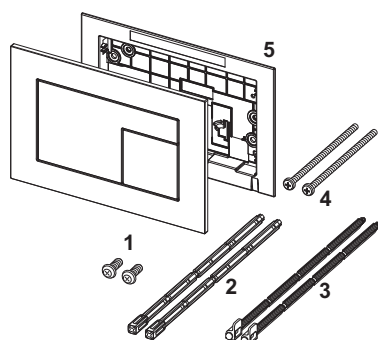

Bedieningsplaat voor TECE-reservoir voor front- of planchetbediening. Zeer vlakke bedieningsplaat met FENIX NTM-oppervlak (FENIX® by Arpa Industriale). Mat Soft Touch-oppervlak met anti-vingerprint. Rubbergedempte bedieningstoetsen, incl. bedieningsstangen en bevestigingsmateriaal. Geschikt voor vlakke inbouw in combinatie met het WC-inbouwraam en TECE-afstandhouder. Te combineren met inworpschacht voor reinigingstabletten.

Afmetingen (b x h x d): 220 x 150 x 5 mm

Design by Konstantin Grcic

Opmerking:

Minimale wandopbouw van 23 mm bij natbouw!

Verkoopgegevens:

Productnaam: TECEvelvet WC-bedieningsplaat voor duospoeltechniek, Antraciet
 Goederenklasse: 904
 Productgroep: 2009040270

Reserveonderdelen:

- | | | |
|---|---------|---|
| 1 | 9820263 | Bevestigingsschroeven (2003-2020) |
| 2 | 9820022 | Bedieningsstangen (2003-2020) |
| 3 | 9820498 | Bevestigingsstangen "easy fit" (vanaf 2021) |
| 4 | 9820497 | Bevestigingsschroeven "easy fit" (vanaf 2021) |
| 5 | 9820346 | Bevestigingsframe |