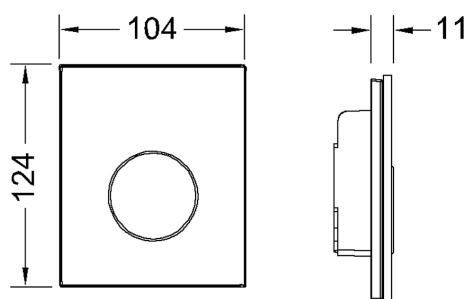

**TECEloop urinoirbedieningsplaat van glas incl. cartouche**

Artikelnummer: 9242655

Kleur: Glas glanzend zwart, toets mat chroom

Showroommodel: Ja

VE 1: 1 st.

VE 2: 15 st.

Beschrijving:

Bedieningsplaat voor TECE urinoir-drukspoelerbehuizing U 1; drukspoeler klasse 1,5 en 4 (EN 12541); spoelhoeveelheid instelbaar op 1, 2 of 4 liter; toepasbaar vanaf een minimale stromingsdruk van 0,5 bar.

Bestaande uit:

- cartouche voor drukspoeler
- vlakke glazen bedieningsplaat
- bedieningsstang en bevestigingsmateriaal

Geschikt voor vlakke inbouw in combinatie met het urinoir-inbouwraam.

Afmetingen (b x h x d): 104 x 124 x 11 mm

Urinoirinbouwraam voor vlakke inbouw (bestelnr. 9242649) niet in de levering inbegrepen.**Verkoopgegevens:**

Productnaam: TECEloop urinoirbedieningsplaat van glas incl. cartouche, Glas glanzend zwart, toets mat chroom
Goederenklasse: 904
Productgroep: 2009040050