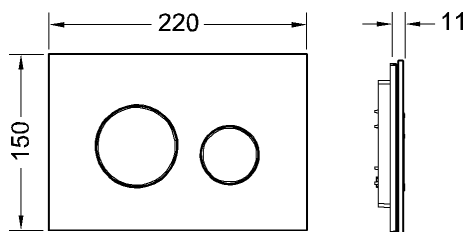

TECEloop WC-bedieningsplaat van glas voor duospoeltechniek

Artikelnummer: 9240654

Kleur: Glas glanzend zwart, toetsen glanzend wit

Showroommodel: Ja

VE 1: 1 st.

VE 2: 10 st.

Beschrijving:

Bedieningsplaat voor TECE reservoir voor front- of planchetbediening. Vlakke glazen bedieningsplaat met twee geveerde bedieningstoetsen. Geschikt voor vlakke inbouw in combinatie met het WC-inbouwraam (bijv. 9240649). Te combineren met inworp-schacht voor reinigingstabletten.

Afmetingen (b x h x d): 220 x 150 x 11 mm

WC-inbouwraam niet in de levering inbegrepen.

Verkoopgegevens:

Productnaam: TECEloop WC-bedieningsplaat van glas voor duospoeltechniek, Glas glanzend zwart, toetsen glanzend wit

Goederenklasse: 904

Productgroep: 2009040050

Reserveonderdelen:

- | | | |
|---|---------|---|
| 1 | 9820180 | Zuignappen |
| 2 | 9820263 | Bevestigingsschroeven (2003-2020) |
| 3 | 9820022 | Bedieningsstangen (2003-2020) |
| 4 | 9820498 | Bevestigingsstangen "easy fit" (vanaf 2021) |
| 5 | 9820497 | Bevestigingsschroeven "easy fit" (vanaf 2021) |