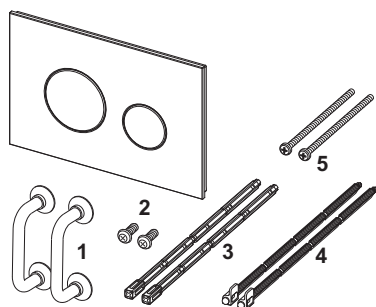

TECEloop WC-bedieningsplaat van glas voor duospoeltechniek

Artikelnummer: 9240654

Kleur: Glas glanzend zwart, toetsen glanzend wit

Showroommodel: Ja

VE 1: 1 st.

VE 2: 10 st.

Beschrijving:

Bedieningsplaat voor TECE reservoir voor front- of planchetbediening. Vlakke glazen bedieningsplaat met twee geveerde bedieningstoetsen. Geschikt voor vlakke inbouw in combinatie met het WC-inbouwraam (bijv. 9240649). Te combineren met inworp-schacht voor reinigingstabletten.

Afmetingen (b x h x d): 220 x 150 x 11 mm

WC-inbouwraam niet in de levering inbegrepen.

Verkoopgegevens:

Productnaam: TECEloop WC-bedieningsplaat van glas voor duospoeltechniek, Glas glanzend zwart, toetsen glanzend wit

Goederenklasse: 904

Productgroep: 2009040050

Reserveonderdelen:

- | | | |
|---|---------|---|
| 1 | 9820180 | Zuignappen |
| 2 | 9820263 | Bevestigingsschroeven (2003-2020) |
| 3 | 9820022 | Bedieningsstangen (2003-2020) |
| 4 | 9820498 | Bevestigingsstangen "easy fit" (vanaf 2021) |
| 5 | 9820497 | Bevestigingsschroeven "easy fit" (vanaf 2021) |