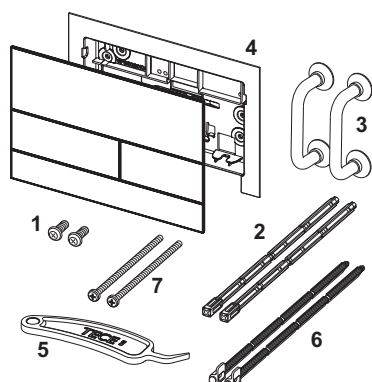

**TECEsquare II metaal WC-bedieningsplaat voor duospoeltechniek met gekleurd oppervlak**

Artikelnummer: 9240839

Kleur: Gepolijst Goud Optisch

Showroommodel: Ja

VE 1: 1 st.

VE 2: 10 st.

**Beschrijving:**

Bedieningsplaat voor TECE reservoir voor front of planchetbediening. Extra vlakke metalen bedieningsplaat met gekleurde coating en twee geveerde kanteltoetsen. Inclusief bedieningsstangen, bevestigingsmateriaal en demontage gereedschap. Te combineren met inworpschacht voor reinigingstabletten.

De oppervlakken zijn qua kleur afgestemd op de TECEdrainprofiel doucheprofielen.

Afmetingen (b x h x d): 220 x 150 x 3 mm

**Aanwijzing:**

Minimale wandopbouw van 30 mm bij natbouw!

**Verkoopgegevens:**

Productnaam: TECEsquare II metaal WC-bedieningsplaat voor duospoeltechniek met gekleurd oppervlak, Gepolijst Goud Optisch  
Goederenklasse: 904  
Productgroep: 2009040071

## Reserveonderdelen:

- |   |         |   |
|---|---------|---|
| 1 | 9820263 | Bevestigingsschroeven (2003-2020)             |
| 2 | 9820022 | Bedieningsstangen (2003-2020)                 |
| 3 | 9820180 | Zuignappen                                    |
| 4 | 9820347 | Bevestigingsframe                             |
| 5 | 9820390 | Demontage- en programmeersleutel              |
| 6 | 9820498 | Bevestigingsstangen "easy fit" (vanaf 2021)   |
| 7 | 9820497 | Bevestigingsschroeven "easy fit" (vanaf 2021) |