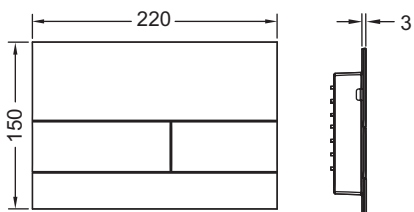

**TECEsquare II metaal WC-bedieningsplaat voor duospoeltechniek met gekleurd oppervlak**

Artikelnummer: 9240839

Kleur: Gepolijst Goud Optisch

Showroommodel: Ja

VE 1: 1 st.

VE 2: 10 st.

**Beschrijving:**

Bedieningsplaat voor TECE reservoir voor front of planchetbediening. Extra vlakke metalen bedieningsplaat met gekleurde coating en twee geveerde kanteltoetsen. Inclusief bedieningsstangen, bevestigingsmateriaal en demontage gereedschap. Te combineren met inworpschacht voor reinigingstabletten.

De oppervlakken zijn qua kleur afgestemd op de TECEdrainprofiel doucheprofielen.

Afmetingen (b x h x d): 220 x 150 x 3 mm

**Aanwijzing:**

Minimale wandopbouw van 30 mm bij natbouw!

**Verkoopgegevens:**

Productnaam: TECEsquare II metaal WC-bedieningsplaat voor duospoeltechniek met gekleurd oppervlak, Gepolijst Goud Optisch  
Goederenklasse: 904  
Productgroep: 2009040071

## Reserveonderdelen:

- |   |         |   |
|---|---------|---|
| 1 | 9820263 | Bevestigingsschroeven (2003-2020)             |
| 2 | 9820022 | Bedieningsstangen (2003-2020)                 |
| 3 | 9820180 | Zuignappen                                    |
| 4 | 9820347 | Bevestigingsframe                             |
| 5 | 9820390 | Demontage- en programmeersleutel              |
| 6 | 9820498 | Bevestigingsstangen "easy fit" (vanaf 2021)   |
| 7 | 9820497 | Bevestigingsschroeven "easy fit" (vanaf 2021) |