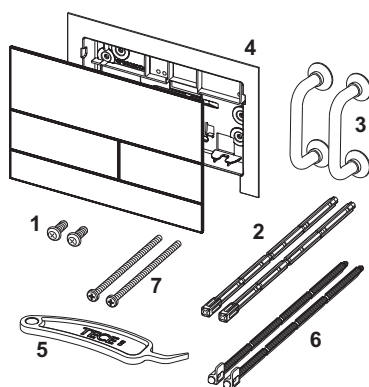

TECESquare II metaal WC-bedieningsplaat voor duospoeltechniek

Artikelnummer: 9240832

Kleur: Glanzend wit
 Showroommodel: Ja
 VE 1: 1 st.
 VE 2: 10 st.

Beschrijving:

Bedieningsplaat voor TECE reservoir voor front of planchetbediening. Extra vlakke metalen bedieningsplaat met twee geveerde kanteltoetsen. Inclusief bedieningsstangen, bevestigingsmateriaal en demontage gereedschap. Te combineren met inworp-schacht voor reinigingstabletten.

Afmetingen (b x h x d): 220 x 150 x 3 mm

Aanwijzing:

Minimale wandopbouw van 30 mm bij natbouw!

Verkoopgegevens:

Productnaam: TECESquare II metaal WC-bedieningsplaat voor duospoeltechniek, Glanzend wit
 Goederenklasse: 904
 Productgroep: 2009040070

Reserveonderdelen:

- | | | |
|---|---------|---|
| 1 | 9820263 | Bevestigingsschroeven (2003-2020) |
| 2 | 9820022 | Bedieningsstangen (2003-2020) |
| 3 | 9820180 | Zuignappen |
| 4 | 9820347 | Bevestigingsframe |
| 5 | 9820390 | Demontage- en programmeersleutel |
| 6 | 9820498 | Bevestigingsstangen "easy fit" (vanaf 2021) |
| 7 | 9820497 | Bevestigingsschroeven "easy fit" (vanaf 2021) |