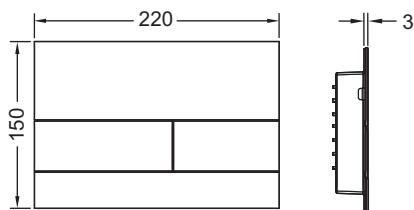

TECESquare II metaal WC-bedieningsplaat voor duospoeltechniek

Artikelnummer: 9240832

Kleur: Glanzend wit
 Showroommodel: Ja
 VE 1: 1 st.
 VE 2: 10 st.

Beschrijving:

Bedieningsplaat voor TECE reservoir voor front of planchetbediening. Extra vlakke metalen bedieningsplaat met twee geveerde kanteltoetsen. Inclusief bedieningsstangen, bevestigingsmateriaal en demontage gereedschap. Te combineren met inworp-schacht voor reinigingstabletten.

Afmetingen (b x h x d): 220 x 150 x 3 mm

Aanwijzing:

Minimale wandopbouw van 30 mm bij natbouw!

Verkoopgegevens:

Productnaam: TECESquare II metaal WC-bedieningsplaat voor duospoeltechniek, Glanzend wit
 Goederenklasse: 904
 Productgroep: 2009040070