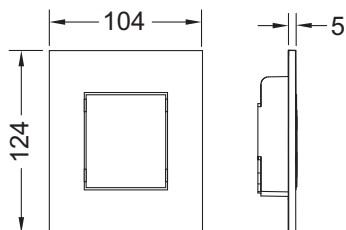

**TECEnow bedieningsplaat incl. cartouche voor TECE urinoir**

Artikelnummer: 9242403

Kleur: Glanzend zwart

Showroommodel: —

VE 1: 1 st.

VE 2: 15 st.

Beschrijving:

Bedieningsplaat voor TECE urinoir-drukspoelerbehuizing U 1; drukspoeler klasse 1,5 en 4 (EN 12541); spoelhoeveelheid instelbaar op 1, 2 of 4 liter; toepasbaar vanaf een minimale stromingsdruk van 0,5 bar.

Bestaande uit:

- cartouche voor drukspoeler
- zeer vlakke kunststof bedieningsplaat, opbouwhoogte 5 mm
- bedieningsstang en bevestigingsmateriaal

Geschikt voor vlakke inbouw in combinatie met het urinoir-inbouwraam.

Afmetingen (b x h x d): 104 x 124 x 5 mm

Urinoirinbouwraam voor vlakke inbouw (bestelnr. 9242649) niet in de levering inbegrepen.**Verkoopgegevens:**

Productnaam: TECEnow bedieningsplaat incl. cartouche voor TECE urinoir, Glanzend zwart
Goederenklasse: 904
Productgroep: 2009040240