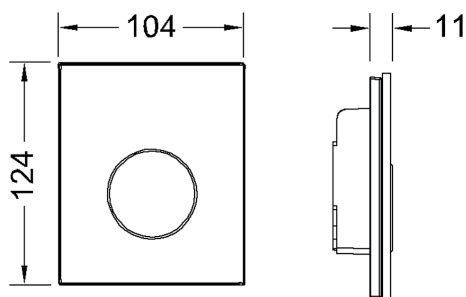

**TECEloop urinoirbedieningsplaat van glas incl. cartouche**

Artikelnummer: 9242656

Kleur: Glas glanzend zwart, toets glanzend chroom

Showroommodel: Ja

VE 1: 1 st.

VE 2: 15 st.

Beschrijving:

Bedieningsplaat voor TECE urinoir-drukspoelerbehuizing U 1; drukspoeler klasse 1,5 en 4 (EN 12541); spoelhoeveelheid instelbaar op 1, 2 of 4 liter; toepasbaar vanaf een minimale stromingsdruk van 0,5 bar.

Bestaande uit:

- cartouche voor drukspoeler
- vlakke glazen bedieningsplaat
- bedieningsstang en bevestigingsmateriaal

Geschikt voor vlakke inbouw in combinatie met het urinoir-inbouwraam.

Afmetingen (b x h x d): 104 x 124 x 11 mm

Urinoirinbouwraam voor vlakke inbouw (bestelnr. 9242649) niet in de levering inbegrepen.**Verkoopgegevens:**

Productnaam: TECEloop urinoirbedieningsplaat van glas incl. cartouche, Glas glanzend zwart, toets glanzend chroom
Goederenklasse: 904
Productgroep: 2009040050