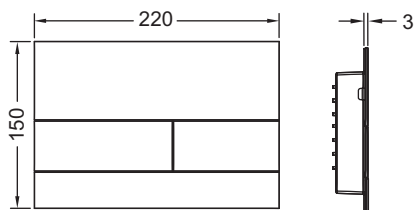

Afmetingen (b x h x d): 220 x 150 x 3 mm

### Aanwijzing:

Minimale wandopbouw van 30 mm bij natbouw!

### Verkoopgegevens:

Productnaam: TECESquare II metaal WC-bedieningsplaat voor duospoeltechniek, Geborsteld rvs (met anti-vingerprint)

Goederenklasse: 904

Productgroep: 2009040070