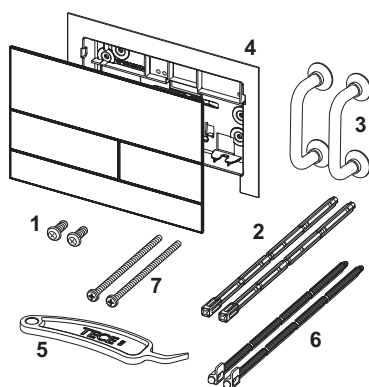

### Beschrijving:

Bedieningsplaat voor TECE reservoir voor front of planchetbediening. Extra vlakke metalen bedieningsplaat met twee geveerde kanteltoetsen. Inclusief bedieningsstangen, bevestigingsmateriaal en demontage gereedschap. Te combineren met inworp-schacht voor reinigingstabletten.

Afmetingen (b x h x d): 220 x 150 x 3 mm

### Verkoopgegevens:

Productnaam: TECESquare II metaal WC-bedieningsplaat voor duospoeltechniek, Geborsteld rvs (met anti-vingerprint)

Goederenklasse: 904

Productgroep: 2009040070

### Reserveonderdelen:

- |   |         |   |
|---|---------|---|
| 1 | 9820263 | Bevestigingsschroeven (2003-2020)             |
| 2 | 9820022 | Bedieningsstangen (2003-2020)                 |
| 3 | 9820180 | Zuignappen                                    |
| 4 | 9820347 | Bevestigingsframe                             |
| 5 | 9820390 | Demontage- en programmeersleutel              |
| 6 | 9820498 | Bevestigingsstangen "easy fit" (vanaf 2021)   |
| 7 | 9820497 | Bevestigingsschroeven "easy fit" (vanaf 2021) |