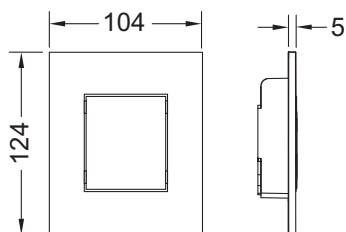

**TECEnow bedieningsplaat incl. cartouche voor TECE urinoir**

Artikelnummer: 9242406

Kleur: Mat zwart

Showroommodel: —

VE 1: 1 st.

VE 2: 15 st.

Beschrijving:

Bedieningsplaat voor TECE urinoir-drukspoelerbehuizing U 1; drukspoeler klasse 1,5 en 4 (EN 12541); spoelhoeveelheid instelbaar op 1, 2 of 4 liter; toepasbaar vanaf een minimale stromingsdruk van 0,5 bar.

Bestaande uit:

- cartouche voor drukspoeler
- zeer vlakke kunststof bedieningsplaat, opbouwhoogte 5 mm
- bedieningsstang en bevestigingsmateriaal

Geschikt voor vlakke inbouw in combinatie met het urinoir-inbouwraam.

Afmetingen (b x h x d): 104 x 124 x 5 mm

Urinoirinbouwraam voor vlakke inbouw (bestelnr. 9242649) niet in de levering inbegrepen.**Verkoopgegevens:**

Productnaam: TECEnow bedieningsplaat incl. cartouche voor TECE urinoir, Mat zwart
Goederenklasse: 904
Productgroep: 2009040240