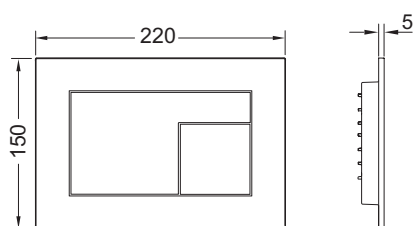

Afmetingen (b x h x d): 220 x 150 x 5 mm

Design by Konstantin Grcic

### Verkoopgegevens:

Productnaam: TECEvelvet WC-bedieningsplaat voor duospoeltechniek, Steengrijs  
 Goederenklasse: 904  
 Productgroep: 2009040270