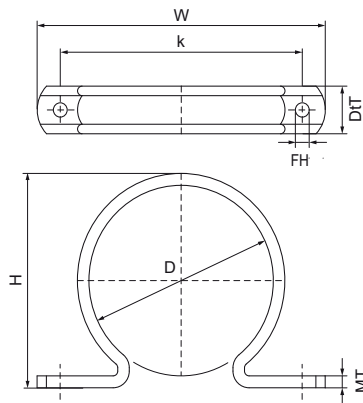

## Walraven PVC Zadel

(C3505)

Voor kunststof leidingen

### Voordelen & kenmerken

- Eéndelig zadel
- Door de vormgeving blijft de leiding vrij van de ondergrond
- materiaal: hard PVC (polyvinylchloride), grijs of wit
- UV-gestabiliseerd

Productnummer	Buitendiameter buis	Bevestigingsgat	Hart-tot-hart afstand	Materiaal dikte	Totale breedte x Totale hoogte x Totale diepte	Max. toegestane belasting Faz
Referentie letter	D	FH	k	MT	W x H x Dt	Fa,z
Eenheid beschrijving	mm	mm	mm	mm	mm x mm x mm	N
1800032	32	6	53	4,50	73 x 45 x 20	300
1800040	40	6	57	4,50	77 x 52 x 20	300
1800050	50	6	68	4,50	88 x 63 x 20	300
1800063	63	6	79	4,50	99 x 74 x 20	300
1800070	70	6	79	4,50	99 x 83 x 20	300
1800075	75	6	78	4,50	98 x 88 x 20	300
1800080	80	6	101	4,50	121 x 90 x 20	300
1800090	90	6	106	4,50	126 x 104 x 20	300
1800100	100	6	111	4,50	131 x 114 x 20	300
1800110	110	6	107	4,50	127 x 124 x 20	300
1800125	125	6	123	4,50	143 x 138 x 20	300