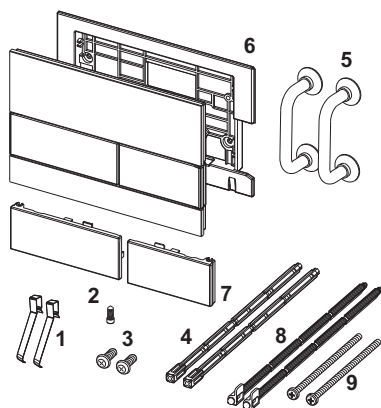

TECESquare WC-bedieningsplaat van glas voor duospoeltechniek

Artikelnummer: 9240806

Kleur: Glas glanzend zwart, toetsen geborsteld rvs (met anti-vingerprint)

Showroommodel: Ja

VE 1: 1 st.

VE 2: 10 st.

Beschrijving:

Bedieningsplaat voor TECE reservoir voor front- of planchetbediening. Vlakke glazen bedieningsplaat met twee geveerde kanteltoetsen. Geschikt voor vlakke inbouw in combinatie met een WC-inbouwraam voor vlakke inbouw (bijv. bestelnr. 9240649). Te combineren met inworpschacht voor reinigingstabletten.

Afmetingen (b x h x d): 220 x 150 x 11 mm

WC-inbouwraam voor vlakke inbouw niet in de levering inbegrepen. Separaat te bestellen!

Verkoopgegevens:

Productnaam: TECESquare WC-bedieningsplaat van glas voor duospoeltechniek, Glas glanzend zwart, toetsen geborsteld rvs (met anti-vingerprint)

Goederenklasse: 904

Productgroep: 2009040060

Reserveonderdelen:

- | | | |
|---|---------|---|
| 1 | 9820253 | Toetsveren, 2 stuks |
| 2 | 9820249 | Borgschroef |
| 3 | 9820263 | Bevestigingsschroeven (2003-2020) |
| 4 | 9820022 | Bedieningsstangen (2003-2020) |
| 5 | 9820180 | Zuignappen |
| 6 | 9820328 | Bevestigingsframe |
| 7 | 9820559 | Bedieningsknoppen geborsteld rvs |
| 8 | 9820498 | Bevestigingsstangen "easy fit" (vanaf 2021) |
| 9 | 9820497 | Bevestigingsschroeven "easy fit" (vanaf 2021) |