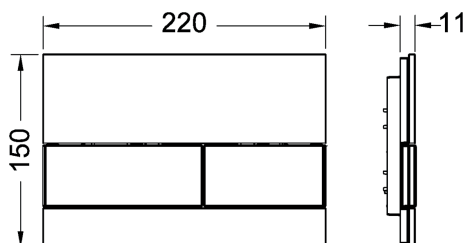

TECESquare WC-bedieningsplaat van glas voor duospoeltechniek

Artikelnummer: 9240806

Kleur: Glas glanzend zwart, toetsen geborsteld rvs (met anti-vingerprint)

Showroommodel: Ja

VE 1: 1 st.

VE 2: 10 st.

Beschrijving:

Bedieningsplaat voor TECE reservoir voor front- of planchetbediening. Vlakke glazen bedieningsplaat met twee geveerde kanteltoetsen. Geschikt voor vlakke inbouw in combinatie met een WC-inbouwraam voor vlakke inbouw (bijv. bestelnr. 9240649). Te combineren met inworpschacht voor reinigingstabletten.

Afmetingen (b x h x d): 220 x 150 x 11 mm

WC-inbouwraam voor vlakke inbouw niet in de levering inbegrepen. Separaat te bestellen!

Verkoopgegevens:

Productnaam: TECESquare WC-bedieningsplaat van glas voor duospoeltechniek, Glas glanzend zwart, toetsen geborsteld rvs (met anti-vingerprint)

Goederenklasse: 904

Productgroep: 2009040060

Reserveonderdelen:

- | | | |
|---|---------|---|
| 1 | 9820253 | Toetsveren, 2 stuks |
| 2 | 9820249 | Borgschroef |
| 3 | 9820263 | Bevestigingsschroeven (2003-2020) |
| 4 | 9820022 | Bedieningsstangen (2003-2020) |
| 5 | 9820180 | Zuignappen |
| 6 | 9820328 | Bevestigingsframe |
| 7 | 9820559 | Bedieningsknoppen geborsteld rvs |
| 8 | 9820498 | Bevestigingsstangen "easy fit" (vanaf 2021) |
| 9 | 9820497 | Bevestigingsschroeven "easy fit" (vanaf 2021) |