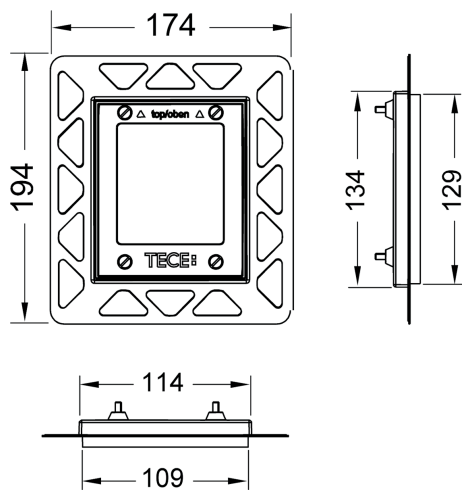

**TECE urinoir inbouwraam voor vlakke inbouw**

Artikelnummer: 9242647

Kleur: Zwart

Showroommodel: —

VE 1: 1 st.

VE 2: 40 st.

**Beschrijving:**

Inbouwraam voor het vlak inbouwen van de urinoirbedieningsplaten TECEnow/TECEloop/TECEsquare van glas en TECESquare van metaal in een droogbouwwand. In diepte verstelbaar tegelraam voor wandtegels van 5-18 mm (met 18-33 mm stelschroef 9820181). Inclusief demontagegereedschap voor bedieningsplaat.

Inbouwraam voor ruwbouwmontage vereist.

Let op: Alleen voor droogbouw!

Gebruik een waterstraalsnijmachine om de randen van gesneden tegels recht te maken.

Verkoopgegevens:

Productnaam: TECE urinoir inbouwraam voor vlakke inbouw, Zwart
Goederenklasse: 904
Productgroep: 2009040120

Reserveonderdelen:

- | | | |
|---|---------|--|
| 1 | 9820197 | Subframe voor urinoir voor vlakke inbouw |
| 2 | 9820180 | Zuignappen |