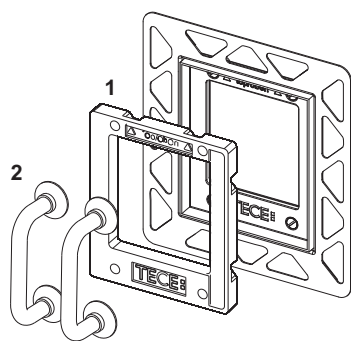

**TECE urinoir inbouwraam voor vlakke inbouw**

Artikelnummer: 9242647

Kleur: Zwart

Showroommodel: —

VE 1: 1 st.

VE 2: 40 st.

**Beschrijving:**

Inbouwraam voor het vlak inbouwen van de urinoirbedieningsplaten TECEnow/TECEloop/TECEsquare van glas en TECESquare van metaal in een droogbouwwand. In diepte verstelbaar tegelraam voor wandtegels van 5-18 mm (met 18-33 mm stelschroef 9820181). Inclusief demontagegereedschap voor bedieningsplaat.

Inbouwraam voor ruwbouwmontage vereist.

Let op: Alleen voor droogbouw!

Gebruik een waterstraalsnijmachine om de randen van gesneden tegels recht te maken.

Verkoopgegevens:

Productnaam: TECE urinoir inbouwraam voor vlakke inbouw, Zwart
Goederenklasse: 904
Productgroep: 2009040120

Reserveonderdelen:

- | | | |
|---|---------|--|
| 1 | 9820197 | Subframe voor urinoir voor vlakke inbouw |
| 2 | 9820180 | Zuignappen |