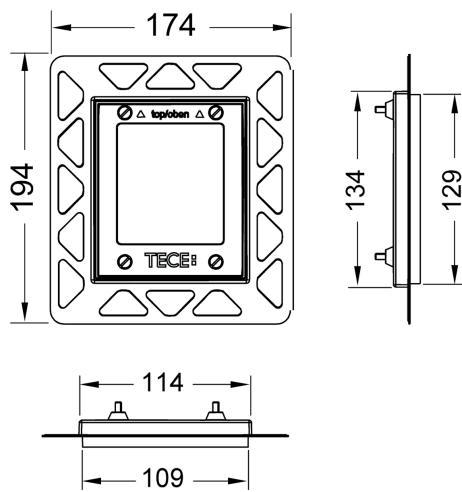

**TECE urinoir inbouwraam voor vlakke inbouw**

Artikelnummer: 9242649

Kleur: Glanzend chroom

Showroommodel: Ja

VE 1: 1 st.

VE 2: 40 st.

**Beschrijving:**

Inbouwraam voor het vlak inbouwen van de urinoirbedieningsplaten TECEnow/TECEloop/TECEsquare van glas en TECESquare van metaal in een droogbouwwand. In diepte verstelbaar tegelraam voor wandtegels van 5-18 mm (met 18-33 mm stelschroef 9820181). Inclusief demontagegereedschap voor bedieningsplaat.

Inbouwraam voor ruwbouwmontage vereist.

Let op: Alleen voor droogbouw!

Gebruik een waterstraaalsnijmachine om de randen van gesneden tegels recht te maken.

Verkoopgegevens:

Productnaam: TECE urinoir inbouwraam voor vlakke inbouw, Glanzend chroom
Goederenklasse: 904
Productgroep: 2009040120

Reserveonderdelen:

- | | | |
|---|---------|--|
| 1 | 9820197 | Subframe voor urinoir voor vlakke inbouw |
| 2 | 9820180 | Zuignappen |