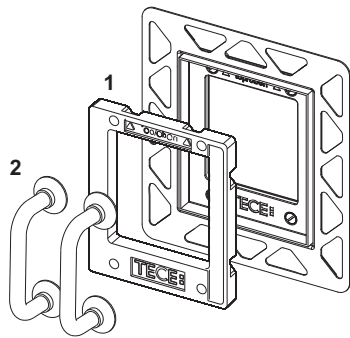

**TECE urinoir inbouwraam voor vlakke inbouw**

Artikelnummer: 9242649

Kleur: Glanzend chroom

Showroommodel: Ja

VE 1: 1 st.

VE 2: 40 st.

**Beschrijving:**

Inbouwraam voor het vlak inbouwen van de urinoirbedieningsplaten TECEnow/TECEloop/TECEsquare van glas en TECESquare van metaal in een droogbouwwand. In diepte verstelbaar tegelraam voor wandtegels van 5-18 mm (met 18-33 mm stelschroef 9820181). Inclusief demontagegereedschap voor bedieningsplaat.

Inbouwraam voor ruwbouwmontage vereist.

Let op: Alleen voor droogbouw!

Gebruik een waterstraaalsnijmachine om de randen van gesneden tegels recht te maken.

Verkoopgegevens:

Productnaam: TECE urinoir inbouwraam voor vlakke inbouw, Glanzend chroom
Goederenklasse: 904
Productgroep: 2009040120

Reserveonderdelen:

- | | | |
|---|---------|--|
| 1 | 9820197 | Subframe voor urinoir voor vlakke inbouw |
| 2 | 9820180 | Zuignappen |