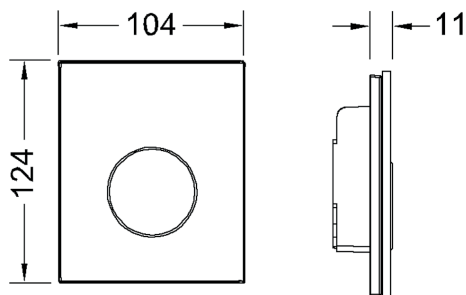

**TECEloop urinoirbedieningsplaat van glas incl. cartouche**

Artikelnummer: 9242654

Kleur: Glas glanzend zwart, toets glanzend wit

Showroommodel: Ja

VE 1: 1 st.

VE 2: 15 st.

Beschrijving:

Bedieningsplaat voor TECE urinoir-drukspoelerbehuizing U 1; drukspoeler klasse 1,5 en 4 (EN 12541); spoelhoeveelheid instelbaar op 1, 2 of 4 liter; toepasbaar vanaf een minimale stromingsdruk van 0,5 bar.

Bestaande uit:

- cartouche voor drukspoeler
- vlakke glazen bedieningsplaat
- bedieningsstang en bevestigingsmateriaal

Geschikt voor vlakke inbouw in combinatie met het urinoir-inbouwraam.

Afmetingen (b x h x d): 104 x 124 x 11 mm

Urinoirinbouwraam voor vlakke inbouw (bestelnr. 9242649) niet in de levering inbegrepen.**Verkoopgegevens:**

Productnaam: TECEloop urinoirbedieningsplaat van glas incl. cartouche, Glas glanzend zwart, toets glanzend wit
Goederenklasse: 904
Productgroep: 2009040050