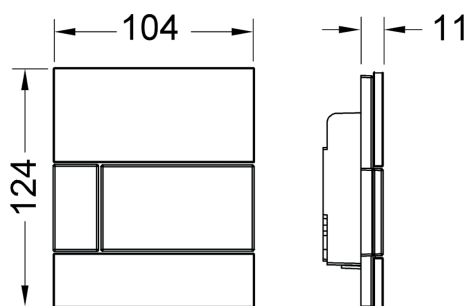

Verkoopgegevens:

Productnaam: TECESquare urinoirbedieningsplaat van glas incl. cartouche, Glas glanzend zwart, toets geborsteld rvs (met anti-vingerprint)

Goederenklasse: 904

Productgroep: 2009040060