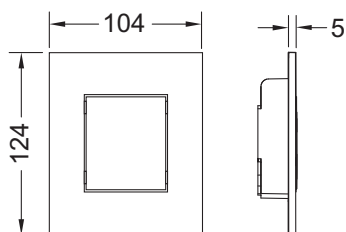

**TECEnow bedieningsplaat incl. cartouche voor TECE urinoir**

Artikelnummer: 9242400

Kleur: Glanzend wit
Showroommodel: Ja
VE 1: 1 st.
VE 2: 15 st.

Beschrijving:

Bedieningsplaat voor TECE urinoir-drukspoelerbehuizing U 1; drukspoeler klasse 1,5 en 4 (EN 12541); spoelhoeveelheid instelbaar op 1, 2 of 4 liter; toepasbaar vanaf een minimale stromingsdruk van 0,5 bar.

Bestaande uit:

- cartouche voor drukspoeler
- zeer vlakke kunststof bedieningsplaat, opbouwhoogte 5 mm
- bedieningsstang en bevestigingsmateriaal

Geschikt voor vlakke inbouw in combinatie met het urinoir-inbouwraam.

Afmetingen (b x h x d): 104 x 124 x 5 mm

Urinoirinbouwraam voor vlakke inbouw (bestelnr. 9242649) niet in de levering inbegrepen.**Verkoopgegevens:**

Productnaam: TECEnow bedieningsplaat incl. cartouche voor TECE urinoir, Glanzend wit
Goederenklasse: 904
Productgroep: 2009040240