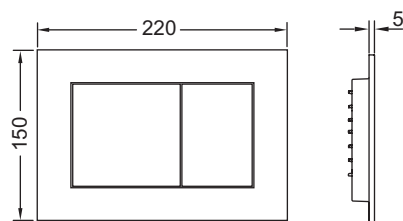

TECEnow WC-bedieningsplaat voor duospoeling

Artikelnummer: 9240400

Kleur: Glanzend wit
 Showroommodel: Ja
 VE 1: 1 st.
 VE 2: 10 st.

Beschrijving:

Bedieningsplaat voor TECE reservoir voor front- of planchetbediening. Bijzonder vlakke kunststof bedieningsplaat met rubber gedempte bedieningstoetsen. Inclusief bedieningsstangen en bevestigingsmateriaal. Geschikt voor vlakke inbouw in combinatie met het WC-inbouwraam en TECE afstandhouder. Te combineren met inworpschacht voor reinigingstabletten. Afmetingen (b x h x d): 220 x 150 x 5 mm

Opmerking:

Houd rekening met een minimale wandopbouw van 23 mm bij natbouw!

Verkoopgegevens:

Productnaam: TECEnow WC-bedieningsplaat voor duospoeling, Glanzend wit
 Goederenklasse: 904
 Productgroep: 2009040240