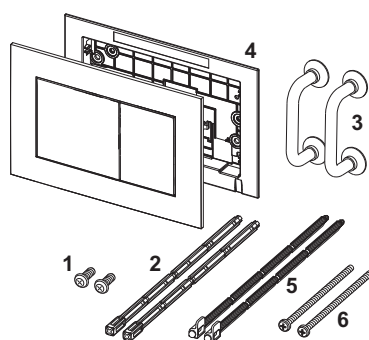

TECEnow WC-bedieningsplaat voor duospoeling

Artikelnummer: 9240400

Kleur: Glanzend wit
 Showroommodel: Ja
 VE 1: 1 st.
 VE 2: 10 st.

Beschrijving:

Bedieningsplaat voor TECE reservoir voor front- of planchetbediening. Bijzonder vlakke kunststof bedieningsplaat met rubber gedempte bedieningstoetsen. Inclusief bedieningsstangen en bevestigingsmateriaal. Geschikt voor vlakke inbouw in combinatie met het WC-inbouwraam en TECE afstandhouder. Te combineren met inworpschacht voor reinigingstabletten. Afmetingen (b x h x d): 220 x 150 x 5 mm

Opmerking:

Houd rekening met een minimale wandopbouw van 23 mm bij natbouw!

Verkoopgegevens:

Productnaam: TECEnow WC-bedieningsplaat voor duospoeling, Glanzend wit
 Goederenklasse: 904
 Productgroep: 2009040240

Reserveonderdelen:

- | | | |
|---|---------|---|
| 1 | 9820263 | Bevestigingsschroeven (2003-2020) |
| 2 | 9820022 | Bedieningsstangen (2003-2020) |
| 3 | 9820180 | Zuignappen |
| 4 | 9820346 | Bevestigingsframe |
| 5 | 9820498 | Bevestigingsstangen "easy fit" (vanaf 2021) |
| 6 | 9820497 | Bevestigingsschroeven "easy fit" (vanaf 2021) |