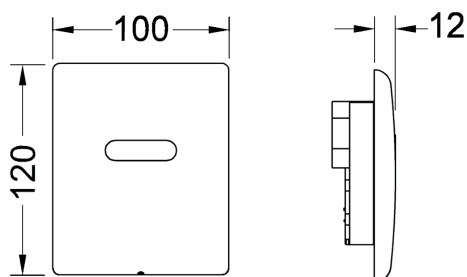

**TECEplanus urinoirelektronica op, 6 V batterij**

Artikelnummer: 9242356

Kleur: Glanzend wit

Showroommodel: —

VE 1: 1 st.

VE 2: 10 st.

Beschrijving:

Bedieningsplaat voor automatische infrarood spoelsystemen;
past op TECE urinoir-drukspoelerbehuizing U 1;
toepasbaar vanaf een minimale stromingsdruk van 0,5 bar;
spoeltijd, waterbesparende pauzefunctie, schoonmaakfunctie,
instelbare functie voor voorspoelen en hygiënisch spoelen.

Bestaande uit:

- magneetventiel met grote vuilfilter
- batterij 6 V (2CR5)
- vastschroefbare metalen frontplaat met sensorvlak
- bevestigingsmateriaal
- programmeersleutel

Afmetingen (b x h x d): 100 x 120 x 12 mm

Verkoopgegevens:

Productnaam: TECEplanus urinoirelektronica op, 6 V batterij, Glanzend wit
Goederenklasse: 904
Productgroep: 2009040030

Reserveonderdelen:

2	9820097	Bevestigingsschroeven
3	9820091	Inbussleutel
4	9820092	6 V batterij 2CR5
5	9820093	Batterijaansluitadapter
6	9820089	Cartouche voor urinoir, elektrisch voor drukspoeler U 1
7	9820087	Infraroodsensor 6 V batterij
8	9820090	Zeef
9	9820080	Programmeersleutel