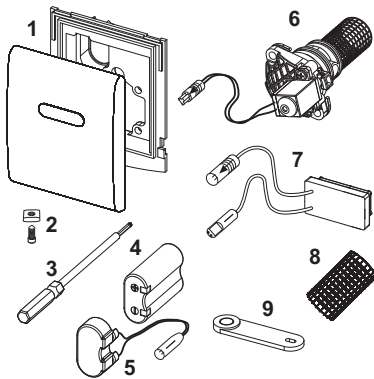

**TECEplanus urinoirelektronica op, 6 V batterij**

Artikelnummer: 9242356

Kleur: Glanzend wit

Showroommodel: —

VE 1: 1 st.

VE 2: 10 st.

Beschrijving:

Bedieningsplaat voor automatische infrarood spoelsystemen;
past op TECE urinoir-drukspoelerbehuizing U 1;
toepasbaar vanaf een minimale stromingsdruk van 0,5 bar;
spoeltijd, waterbesparende pauzefunctie, schoonmaakfunctie,
instelbare functie voor voorspoelen en hygiënisch spoelen.

Bestaande uit:

- magneetventiel met grote vuilfilter
- batterij 6 V (2CR5)
- vastschroefbare metalen frontplaat met sensorvlak
- bevestigingsmateriaal
- programmeersleutel

Afmetingen (b x h x d): 100 x 120 x 12 mm

Verkoopgegevens:

Productnaam: TECEplanus urinoirelektronica op, 6 V batterij, Glanzend wit
Goederenklasse: 904
Productgroep: 2009040030

Reserveonderdelen:

2	9820097	Bevestigingsschroeven
3	9820091	Inbussleutel
4	9820092	6 V batterij 2CR5
5	9820093	Batterijaansluitadapter
6	9820089	Cartouche voor urinoir, elektrisch voor drukspoeler U 1
7	9820087	Infraroodsensor 6 V batterij
8	9820090	Zeef
9	9820080	Programmeersleutel