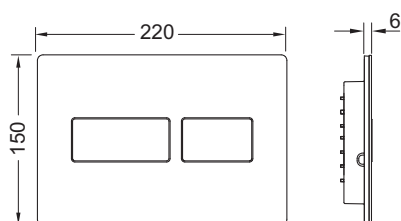

TECEsolid WC-bedieningsplaat voor duospoeltechniek

Artikelnummer: 9240433

Kleur: Mat wit

Showroommodel: —

VE 1: 1 st.

VE 2: 10 st.

Beschrijving:

Bedieningsplaat voor TECE reservoir voor front- of planchetbediening. Zeer vlakke roestvrijstalen bedieningsplaat met rubber gebufferde drukknoppen, inclusief bedieningsstangen en bevestigingsmateriaal. Bedieningsplaat kan d.m.v. verdekte schroeven worden vastgezet. Te combineren met inworpschacht voor reinigingstabletten.

Afmetingen (b x h x d): 220 x 150 x 6 mm

Opmerking:

Minimale wandopbouw van 26 mm bij natbouw!

Verkoopgegevens:

Productnaam: TECEsolid WC-bedieningsplaat voor duospoeltechniek, Mat wit

Goederenklasse: 904

Productgroep: 2009040100

Reserveonderdelen:

- | | | |
|---|---------|---|
| 1 | 9820426 | Bevestigingsframe |
| 2 | 9820263 | Bevestigingsschroeven (2003-2020) |
| 3 | 9820022 | Bedieningsstangen (2003-2020) |
| 4 | 9820498 | Bevestigingsstangen "easy fit" (vanaf 2021) |
| 5 | 9820497 | Bevestigingsschroeven "easy fit" (vanaf 2021) |