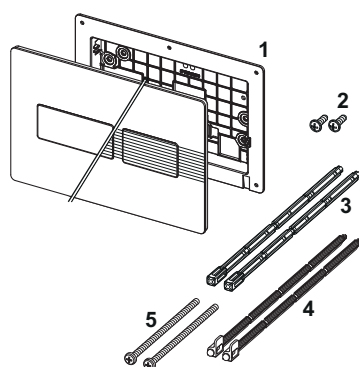

TECEsolid WC-bedieningsplaat voor duospoeltechniek

Artikelnummer: 9240433

Kleur: Mat wit

Showroommodel: —

VE 1: 1 st.

VE 2: 10 st.

Beschrijving:

Bedieningsplaat voor TECE reservoir voor front- of planchetbediening. Zeer vlakke roestvrijstalen bedieningsplaat met rubber gebufferde drukknoppen, inclusief bedieningsstangen en bevestigingsmateriaal. Bedieningsplaat kan d.m.v. verdekte schroeven worden vastgezet. Te combineren met inworpschacht voor reinigingstabletten.

Afmetingen (b x h x d): 220 x 150 x 6 mm

Opmerking:

Minimale wandopbouw van 26 mm bij natbouw!

Verkoopgegevens:

Productnaam: TECEsolid WC-bedieningsplaat voor duospoeltechniek, Mat wit

Goederenklasse: 904

Productgroep: 2009040100

Reserveonderdelen:

- | | | |
|---|---------|---|
| 1 | 9820426 | Bevestigingsframe |
| 2 | 9820263 | Bevestigingsschroeven (2003-2020) |
| 3 | 9820022 | Bedieningsstangen (2003-2020) |
| 4 | 9820498 | Bevestigingsstangen "easy fit" (vanaf 2021) |
| 5 | 9820497 | Bevestigingsschroeven "easy fit" (vanaf 2021) |