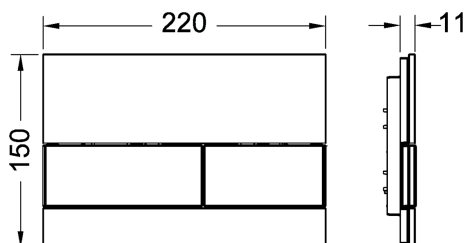

## TECESquare WC-bedieningsplaat van glas voor duospoeltechniek

Artikelnummer: 9240800

Kleur: Glas glanzend wit, toetsen glanzend wit

Showroommodel: Ja

VE 1: 1 st.

VE 2: 10 st.

### Beschrijving:

Bedieningsplaat voor TECE reservoir voor front- of planchetbediening. Vlakke glazen bedieningsplaat met twee geveerde kanteltoetsen. Geschikt voor vlakke inbouw in combinatie met een WC-inbouwraam voor vlakke inbouw (bijv. bestelnr. 9240649). Te combineren met inworpschacht voor reinigingstabletten.

Afmetingen (b x h x d): 220 x 150 x 11 mm

**WC-inbouwraam voor vlakke inbouw niet in de levering inbegrepen. Separaat te bestellen!**

### Verkoopgegevens:

Productnaam: TECESquare WC-bedieningsplaat van glas voor duospoeltechniek, Glas glanzend wit, toetsen glanzend wit  
 Goederenklasse: 904  
 Productgroep: 2009040060