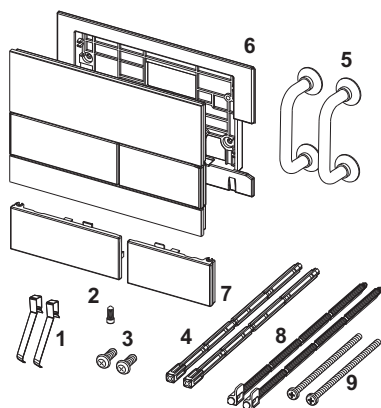

### Beschrijving:

Bedieningsplaat voor TECE reservoir voor front- of planchetbediening. Vlakke glazen bedieningsplaat met twee geveerde kanteltoetsen. Geschikt voor vlakke inbouw in combinatie met een WC-inbouwraam voor vlakke inbouw (bijv. bestelnr. 9240649). Te combineren met inworpschacht voor reinigingstabletten.

Afmetingen (b x h x d): 220 x 150 x 11 mm

**WC-inbouwraam voor vlakke inbouw niet in de levering inbegrepen. Separaat te bestellen!**

### Verkoopgegevens:

Productnaam: TECESquare WC-bedieningsplaat van glas voor duospoeltechniek, Glas glanzend wit, toetsen glanzend wit  
 Goederenklasse: 904  
 Productgroep: 2009040060

### Reserveonderdelen:

- |   |         |   |
|---|---------|---|
| 1 | 9820253 | Toetsveren, 2 stuks                           |
| 2 | 9820249 | Borgschroef                                   |
| 3 | 9820263 | Bevestigingsschroeven (2003-2020)             |
| 4 | 9820022 | Bedieningsstangen (2003-2020)                 |
| 5 | 9820180 | Zuignappen                                    |
| 6 | 9820328 | Bevestigingsframe                             |
| 7 | 9820557 | Bedieningsknoppen glanzend wit                |
| 8 | 9820498 | Bevestigingsstangen "easy fit" (vanaf 2021)   |
| 9 | 9820497 | Bevestigingsschroeven "easy fit" (vanaf 2021) |