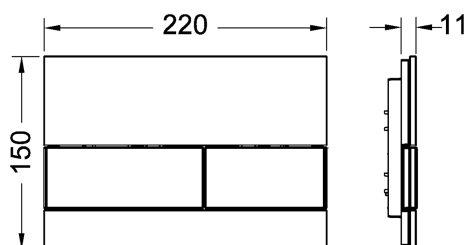

TECESquare WC-bedieningsplaat van glas voor duospoeltechniek

Artikelnummer: 9240802

Kleur: Glas glanzend wit, toetsen glanzend chroom

Showroommodel: Ja

VE 1: 1 st.

VE 2: 10 st.

Beschrijving:

Bedieningsplaat voor TECE reservoir voor front- of planchetbediening. Vlakke glazen bedieningsplaat met twee geveerde kanteltoetsen. Geschikt voor vlakke inbouw in combinatie met een WC-inbouwraam voor vlakke inbouw (bijv. bestelnr. 9240649). Te combineren met inworpshoofschacht voor reinigingstabletten.

Afmetingen (b x h x d): 220 x 150 x 11 mm

WC-inbouwraam voor vlakke inbouw niet in de levering inbegrepen. Separaat te bestellen!

Verkoopgegevens:

Productnaam: TECESquare WC-bedieningsplaat van glas voor duospoeltechniek, Glas glanzend wit, toetsen glanzend chroom

Goederenklasse: 904

Productgroep: 2009040060

Reserveonderdelen:

- | | | |
|---|---------|---|
| 1 | 9820253 | Toetsveren, 2 stuks |
| 2 | 9820249 | Borgschroef |
| 3 | 9820263 | Bevestigingsschroeven (2003-2020) |
| 4 | 9820022 | Bedieningsstangen (2003-2020) |
| 5 | 9820180 | Zuignappen |
| 6 | 9820328 | Bevestigingsframe |
| 7 | 9820558 | Bedieningsknoppen glanzend chroom |
| 8 | 9820498 | Bevestigingsstangen "easy fit" (vanaf 2021) |
| 9 | 9820497 | Bevestigingsschroeven "easy fit" (vanaf 2021) |