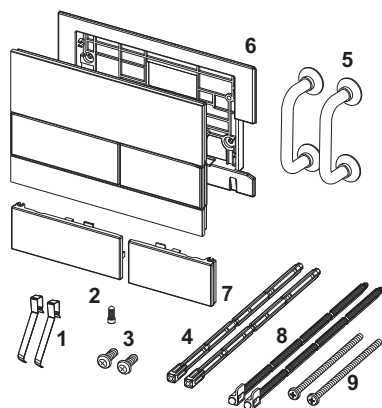

TECESquare WC-bedieningsplaat van glas voor duospoeltechniek

Artikelnummer: 9240802

Kleur: Glas glanzend wit, toetsen glanzend chroom

Showroommodel: Ja

VE 1: 1 st.

VE 2: 10 st.

Beschrijving:

Bedieningsplaat voor TECE reservoir voor front- of planchetbediening. Vlakke glazen bedieningsplaat met twee geveerde kanteltoetsen. Geschikt voor vlakke inbouw in combinatie met een WC-inbouwraam voor vlakke inbouw (bijv. bestelnr. 9240649). Te combineren met inworpshoofschacht voor reinigingstabletten.

Afmetingen (b x h x d): 220 x 150 x 11 mm

WC-inbouwraam voor vlakke inbouw niet in de levering inbegrepen. Separaat te bestellen!

Verkoopgegevens:

Productnaam: TECESquare WC-bedieningsplaat van glas voor duospoeltechniek, Glas glanzend wit, toetsen glanzend chroom

Goederenklasse: 904

Productgroep: 2009040060

Reserveonderdelen:

- | | | |
|---|---------|---|
| 1 | 9820253 | Toetsveren, 2 stuks |
| 2 | 9820249 | Borgschroef |
| 3 | 9820263 | Bevestigingsschroeven (2003-2020) |
| 4 | 9820022 | Bedieningsstangen (2003-2020) |
| 5 | 9820180 | Zuignappen |
| 6 | 9820328 | Bevestigingsframe |
| 7 | 9820558 | Bedieningsknoppen glanzend chroom |
| 8 | 9820498 | Bevestigingsstangen "easy fit" (vanaf 2021) |
| 9 | 9820497 | Bevestigingsschroeven "easy fit" (vanaf 2021) |