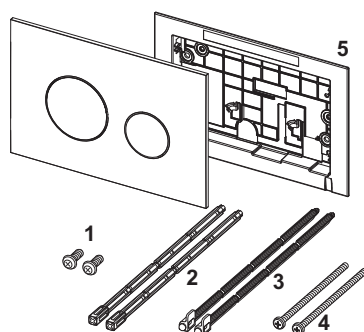

TECEloop WC-bedieningsplaat van kunststof voor duospoeltechniek

Artikelnummer: 9240922

Kleur: Mat chroom
 Showroommodel: Ja
 VE 1: 1 st.
 VE 2: 10 st.

Beschrijving:

Bedieningsplaat voor TECE-reservoir voor front- of planchetbediening. Zeer vlakke kunststof bedieningsplaat met rubber-gedempte bedieningstoetsen, inclusief bedieningsstangen en bevestigingsmateriaal. Geschikt voor vlakke inbouw in combinatie met het WC-inbouwraam en TECE-afstandhouder. Te combineren met inworpschacht voor reinigingstabletten.

Afmetingen (b x h x d): 220 x 150 x 5 mm

Opmerking:

Houd rekening met een minimale wandopbouw van 23 mm bij natbouw!

Verkoopgegevens:

Productnaam: TECEloop WC-bedieningsplaat van kunststof voor duospoeltechniek, Mat chroom
 Goederenklasse: 904
 Productgroep: 2009040040

Reserveonderdelen:

- | | | |
|---|---------|---|
| 1 | 9820263 | Bevestigingsschroeven (2003-2020) |
| 2 | 9820022 | Bedieningsstangen (2003-2020) |
| 3 | 9820498 | Bevestigingsstangen "easy fit" (vanaf 2021) |
| 4 | 9820497 | Bevestigingsschroeven "easy fit" (vanaf 2021) |
| 5 | 9820346 | Bevestigingsframe |