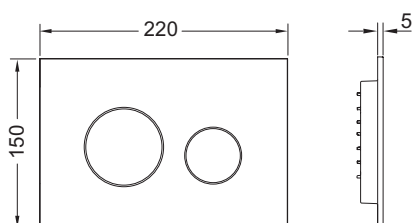

TECEloop WC-bedieningsplaat van kunststof voor duospoeltechniek

Artikelnummer: 9240922

Kleur: Mat chroom
 Showroommodel: Ja
 VE 1: 1 st.
 VE 2: 10 st.

Beschrijving:

Bedieningsplaat voor TECE-reservoir voor front- of planchetbediening. Zeer vlakke kunststof bedieningsplaat met rubber-gedempte bedieningstoetsen, inclusief bedieningsstangen en bevestigingsmateriaal. Geschikt voor vlakke inbouw in combinatie met het WC-inbouwraam en TECE-afstandhouder. Te combineren met inworpschacht voor reinigingstabletten.

Afmetingen (b x h x d): 220 x 150 x 5 mm

Opmerking:

Houd rekening met een minimale wandopbouw van 23 mm bij natbouw!

Verkoopgegevens:

Productnaam: TECEloop WC-bedieningsplaat van kunststof voor duospoeltechniek, Mat chroom
 Goederenklasse: 904
 Productgroep: 2009040040