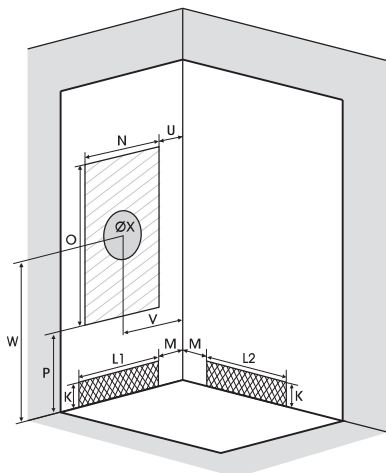

# 100 HOEK | ANGLE C HOEK | ANGLE

Rechthoekige douchecabine 100 x 80 en vierkante 70, 80 of 90 cm van vacuümgevormd acryl | Cabine rectangulaire 100 x 80 et carrée 70, 80 ou 90 cm en acryl thermoformé

VERSIE  
VERSION

- ▶ 1 of 2 draaideur(en) (4 mm) naar buiten openend, of 2 schuifdeuren (5 mm)
- ▶ Deur van helder glas of volledig decor glas
- ▶ Achterwand inclusief schappen voor flacons
- ▶ 1 ou 2 porte(s) pivotante(s) (4 mm) à ouverture extérieure ou 2 coulissantes (5 mm)
- ▶ Portes en verre transparent ou dépoli total
- ▶ Panneaux de fond intégrant des étagères porte-flacons

▲ KINEPRIME 100 x 80 Hoek ▷ Schuifdeuren  
▷ Angle ▷ Portes coulissantes

Identieke maten voor alle modellen  
Cotes identiques pour tous les modèles

Voor de vierkante modellen, kan de watervoorziening ook worden gerealiseerd op de tweede muur  
Pour les modèles carrés, la zone d'arrivée d'eau peut aussi être sur le second mur