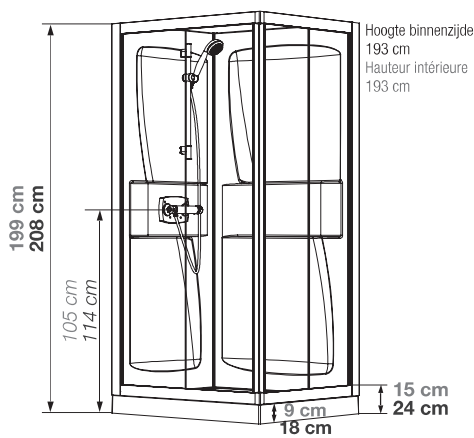

# 100 HOEK | ANGLE C HOEK | ANGLE

Rechthoekige douchecabine 100 x 80 en vierkante 70, 80 of 90 cm van vacuümgevormd acryl | Cabine rectangulaire 100 x 80 et carrée 70, 80 ou 90 cm en acryl thermoformé

VERSIE  
VERSION

- ▶ 1 of 2 draaideur(en) (4 mm) naar buiten openend, of 2 schuifdeuren (5 mm)
- ▶ Deur van helder glas of volledig decor glas
- ▶ Achterwand inclusief schappen voor flacons
- ▶ 1 ou 2 porte(s) pivotante(s) (4 mm) à ouverture extérieure ou 2 coulissantes (5 mm)
- ▶ Portes en verre transparent ou dépoli total
- ▶ Panneaux de fond intégrant des étagères porte-flacons

▲ KINEPRIME 100 x 80 Hoek ▷ Schuifdeuren  
▷ Angle ▷ Portes coulissantes

Identieke maten voor alle modellen  
Cotes identiques pour tous les modèles

Voor de vierkante modellen, kan de watervoorziening ook worden gerealiseerd op de tweede muur  
Pour les modèles carrés, la zone d'arrivée d'eau peut aussi être sur le second mur