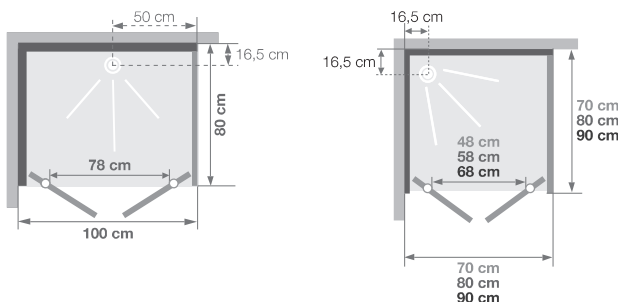

Installatie omkeerbaar
links/rechts
Installation réversible
gauche/droite

INFO Installeer deze cabine op elke gewenste plek dankzij de ► VUILWATERPOMP
Installez cette cabine partout grâce à ► LA POMPE DE RELEVAGE