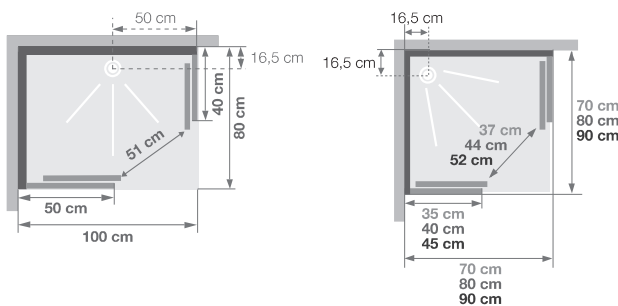

# 100 HOEK | ANGLE C HOEK | ANGLE

Rechthoekige douchecabine 100 x 80 en vierkante 70, 80 of 90 cm van vacuümgevormd acryl | Cabine rectangulaire 100 x 80 et carrée 70, 80 ou 90 cm en acryl thermoformé

VERSIE  
VERSION

- ▶ 1 of 2 draaideur(en) (4 mm) naar buiten openend, of 2 schuifdeuren (5 mm)
- ▶ Deur van helder glas of volledig decor glas
- ▶ Achterwand inclusief schappen voor flacons
- ▶ 1 ou 2 porte(s) pivotante(s) (4 mm) à ouverture extérieure ou 2 coulissantes (5 mm)
- ▶ Portes en verre transparent ou dépoli total
- ▶ Panneaux de fond intégrant des étagères porte-flacons

▲ KINEPRIME 100 x 80 Hoek ▷ Schuifdeuren  
▷ Angle ▷ Portes coulissantes

Identieke maten voor alle modellen  
Cotes identiques pour tous les modèles

Voor de vierkante modellen, kan de watervoorziening ook worden gerealiseerd op de tweede muur  
Pour les modèles carrés, la zone d'arrivée d'eau peut aussi être sur le second mur