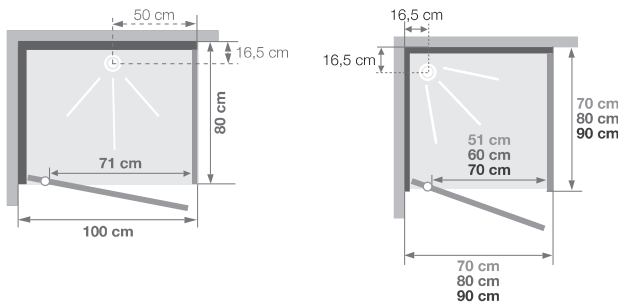

Installatie omkeerbaar
links/rechts
Installation réversible
gauche/droite