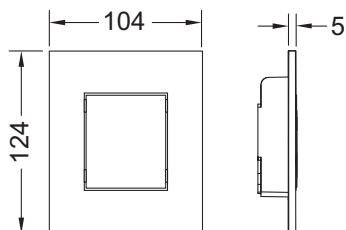

**TECEnow bedieningsplaat incl. cartouche voor TECE urinoir**

Artikelnummer: 9242407

Kleur: Mat wit

Showroommodel: —

VE 1: 1 st.

VE 2: 15 st.

Beschrijving:

Bedieningsplaat voor TECE urinoir-drukspoelerbehuizing U 1; drukspoeler klasse 1,5 en 4 (EN 12541); spoelhoeveelheid instelbaar op 1, 2 of 4 liter; toepasbaar vanaf een minimale stromingsdruk van 0,5 bar.

Bestaande uit:

- cartouche voor drukspoeler
- zeer vlakke kunststof bedieningsplaat, opbouwhoogte 5 mm
- bedieningsstang en bevestigingsmateriaal

Geschikt voor vlakke inbouw in combinatie met het urinoir-inbouwraam.

Afmetingen (b x h x d): 104 x 124 x 5 mm

Urinoirinbouwraam voor vlakke inbouw (bestelnr. 9242649) niet in de levering inbegrepen.**Verkoopgegevens:**

Productnaam: TECEnow bedieningsplaat incl. cartouche voor TECE urinoir, Mat wit
Goederenklasse: 904
Productgroep: 2009040240