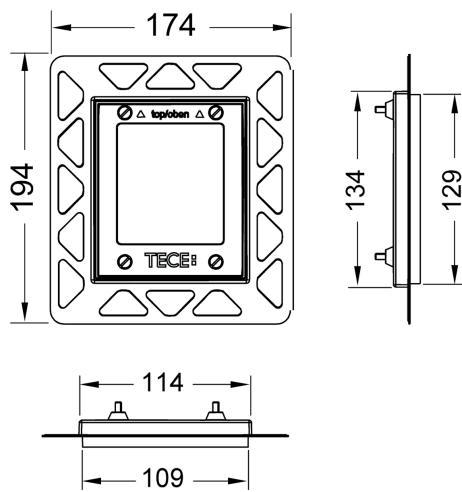

TECE urinoir inbouwraam voor vlakke inbouw

Artikelnummer: 9242648

Kleur: Verguld

Showroommodel: —

VE 1: 1 st.

VE 2: 40 st.

Beschrijving:

Inbouwraam voor het vlak inbouwen van de urinoirbedieningsplaten TECEnow/TECEloop/TECESquare van glas en TECESquare van metaal in een droogbouwwand. In diepte verstelbaar tegelraam voor wandtegels van 5-18 mm (met 18-33 mm stelschroef 9820181). Inclusief demontagegereedschap voor bedieningsplaat.

Inbouwraam voor ruwbouwmontage vereist.

Let op: Alleen voor droogbouw!

Gebruik een waterstraaalsnijmachine om de randen van gesneden tegels recht te maken.

Verkoopgegevens:

Productnaam: TECE urinoir inbouwraam voor vlakke inbouw, Verguld
Goederenklasse: 904
Productgroep: 2009040120

Reserveonderdelen:

- | | | |
|---|---------|--|
| 1 | 9820197 | Subframe voor urinoir voor vlakke inbouw |
| 2 | 9820180 | Zuignappen |