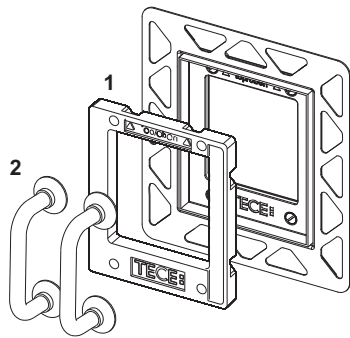

TECE urinoir inbouwraam voor vlakke inbouw

Artikelnummer: 9242648

Kleur: Verguld

Showroommodel: —

VE 1: 1 st.

VE 2: 40 st.

Beschrijving:

Inbouwraam voor het vlak inbouwen van de urinoirbedieningsplaten TECEnow/TECEloop/TECESquare van glas en TECESquare van metaal in een droogbouwwand. In diepte verstelbaar tegelraam voor wandtegels van 5-18 mm (met 18-33 mm stelschroef 9820181). Inclusief demontagegereedschap voor bedieningsplaat.

Inbouwraam voor ruwbouwmontage vereist.

Let op: Alleen voor droogbouw!

Gebruik een waterstraaalsnijmachine om de randen van gesneden tegels recht te maken.

Verkoopgegevens:

Productnaam: TECE urinoir inbouwraam voor vlakke inbouw, Verguld
Goederenklasse: 904
Productgroep: 2009040120

Reserveonderdelen:

- | | | |
|---|---------|--|
| 1 | 9820197 | Subframe voor urinoir voor vlakke inbouw |
| 2 | 9820180 | Zuignappen |