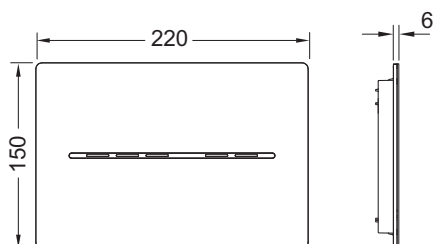

Verkoopgegevens:

Productnaam: TECESolid WC-elektronica met handsfree bediening, 6 V batterij, Geborsteld rvs (met anti-vingerprint)
Goederenklasse: 904
Productgroep: 2009040100