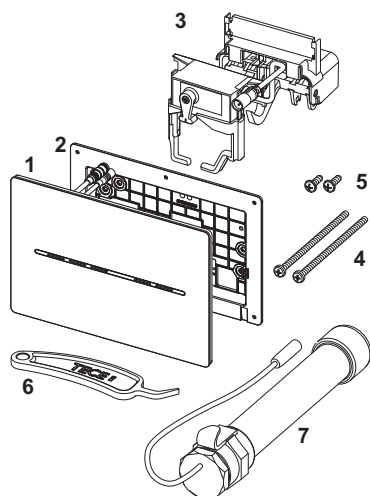

Afmetingen (b x h x d): 220 x 150 x 6 mm

Functie van de elektronica:

de sensor herkent wanneer iemand de wc nadert en pas dan wordt de spoelknop verlicht. De spoeling wordt zonder aanraking of door de toets even aan te raken geactiveerd. Dankzij de app-programmering kan de TECESolid WC-elektronica aan individuele eisen worden aangepast.

Evaluatie-/logboekfunctie via app, interface met het gebouwbeheersysteem en voor spoeling op afstand via bedrade elektronische drukknop op de steunbeugel.

Opmerking:

- Minimale wandopbouw van 26 mm bij natbouw!
- Niet in combinatie met WC-inbouwframes met bouwhoogtes 980, 820 en 750 mm.
- Niet in combinatie met TOTO Washlets RX en SX.

Verkoopgegevens:

Productnaam: TECESolid WC-elektronica met handsfree bediening, 6 V batterij, Geborsteld rvs (met anti-vingerprint)
 Goederenklasse: 904
 Productgroep: 2009040100

Reserveonderdelen:

- | | | |
|---|---------|--|
| 1 | 9820478 | Afdekplaat geborsteld rvs (met anti-vingerprint) |
| 2 | 9820426 | Bevestigingsframe |
| 3 | 9820493 | Aandrijfmotor voor TECE-spoelkast |
| 4 | 9820497 | Bevestigingsschroeven "easy fit" (vanaf 2021) |
| 5 | 9820263 | Bevestigingsschroeven (2003-2020) |
| 6 | 9820390 | Demontage- en programmeersleutel |
| 7 | 9820202 | Batterijvak, lang |