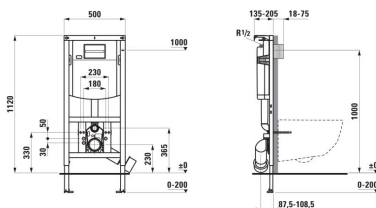

TECHNISCHE TEKENINGEN