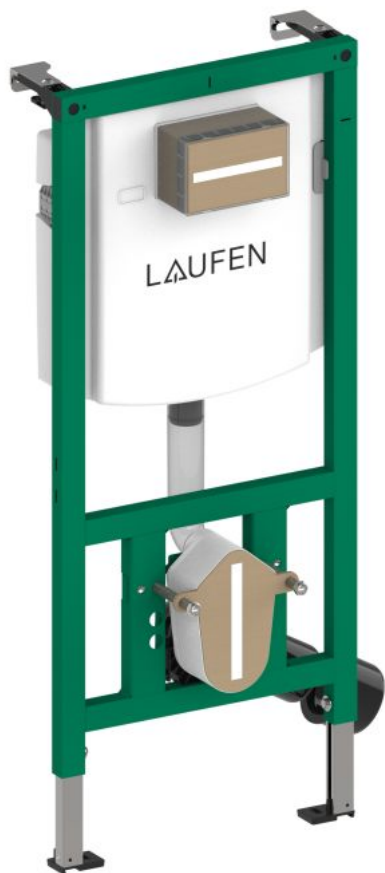

### INEOLINK inbouwreservoir voor hangtoilet

#### AFMETINGEN

Lengte	500 mm
Breedte	135 mm
Hoogte	1120 mm

#### OPTIES

000 - standaard uitvoering

Gemiddeld spoelvolume (liter) : 3,38

Netto gewicht / kg : 12,67

Geschikt voor : Wandcloset

Positie van de plaat : Front