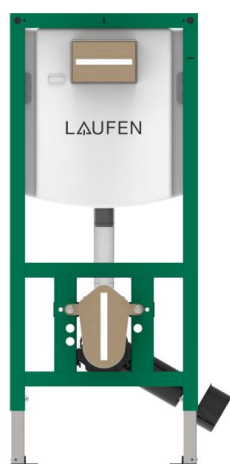

Bedieningsplaat INEO
GROOVE

H900117...0001

Bedieningsplaat INEO
SKYLINE

H900118...0001

Wandcloset liberty, rimless,
diepspoel, voorsprong 70
cm

H821960...0001