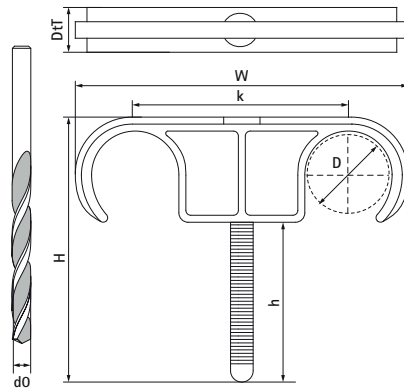

## Walraven Plug Clamp Double

(01518)

for floor pipe

### Features & benefits

- to fix pipe-in-pipe pipes before casting top floor layer
- material: PA (polyamide)

Product Number	Outside Pipe Diameter	Total Width x Total Height x Total Depth	Maximum Number of Tubes	Drill Hole Diameter	Height
<i>Reference letter</i>	<i>D</i>	<i>W x H x DT</i>		<i>d0</i>	<i>h</i>
<i>Unit description</i>	<i>mm</i>	<i>mm x mm x mm</i>		<i>mm</i>	<i>mm</i>
3911220	14 - 20	51 x 48 x 10	2	6	30
3911225	20 - 25	77 x 60 x 10	2	6	35