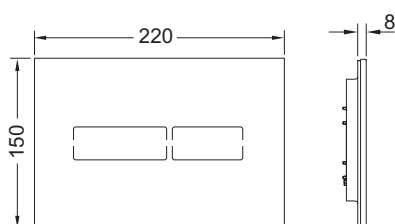

Verkoopgegevens:

Productnaam: TECElux Mini bedieningsplaat met elektronische spoeler Touch-bediening, Glas glanzend zwart
Goederenklasse: 904
Productgroep: 2009040250