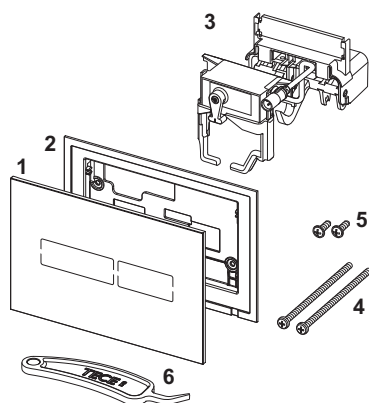

Reserveonderdelen:

1	9820370	Afdekplaat glas glanzend zwart
2	9820397	Bevestigingsframe
3	9820493	Aandrijfmotor voor TECE-spoelkast
4	9820497	Bevestigingsschroeven "easy fit" (vanaf 2021)
5	9820263	Bevestigingsschroeven (2003-2020)
6	9820390	Demontage- en programmeersleutel