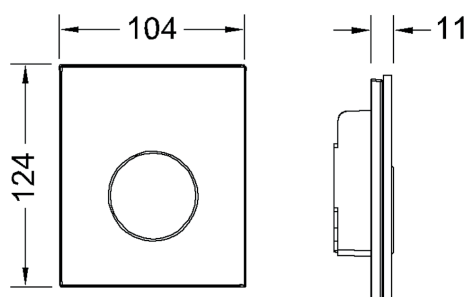

**TECEloop urinoirbedieningsplaat van glas incl. cartouche**

Artikelnummer: 9242657

Kleur: Glas glanzend zwart, toets glanzend zwart

Showroommodel: Ja

VE 1: 1 st.

VE 2: 15 st.

Beschrijving:

Bedieningsplaat voor TECE urinoir-drukspoelerbehuizing U 1; drukspoeler klasse 1,5 en 4 (EN 12541); spoelhoeveelheid instelbaar op 1, 2 of 4 liter; toepasbaar vanaf een minimale stromingsdruk van 0,5 bar.

Bestaande uit:

- cartouche voor drukspoeler
- vlakke glazen bedieningsplaat
- bedieningsstang en bevestigingsmateriaal

Geschikt voor vlakke inbouw in combinatie met het urinoir-inbouwraam.

Afmetingen (b x h x d): 104 x 124 x 11 mm

Urinoirinbouwraam voor vlakke inbouw (bestelnr. 9242649) niet in de levering inbegrepen.**Verkoopgegevens:**

Productnaam: TECEloop urinoirbedieningsplaat van glas incl. cartouche, Glas glanzend zwart, toets glanzend zwart
Goederenklasse: 904
Productgroep: 2009040050