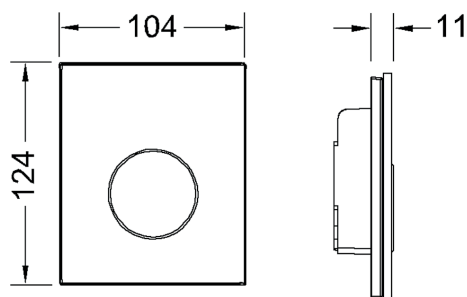

Bedieningsplaat voor TECE urinoir-drukspoelerbehuizing U 1; drukspoeler klasse 1,5 en 4 (EN 12541); spoelhoeveelheid instelbaar op 1, 2 of 4 liter; toepasbaar vanaf een minimale stromingsdruk van 0,5 bar.

Bestaande uit:

- cartouche voor drukspoeler
- vlakke glazen bedieningsplaat
- bedieningsstang en bevestigingsmateriaal

Geschikt voor vlakke inbouw in combinatie met het urinoir-inbouwraam.

Afmetingen (b x h x d): 104 x 124 x 11 mm

Urinoirinbouwraam voor vlakke inbouw (bestelnr. 9242649) niet in de levering inbegrepen.**Verkoopgegevens:**

Productnaam: TECEloop urinoirbedieningsplaat van glas incl. cartouche, Glas glanzend zwart, toets geborsteld rvs (met anti-vingerprint)
Goederenklasse: 904
Productgroep: 2009040050