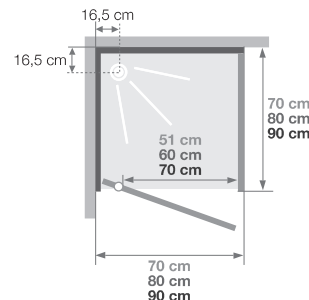

Installatie omkeerbaar
links/rechts
Installation réversible
gauche/droite