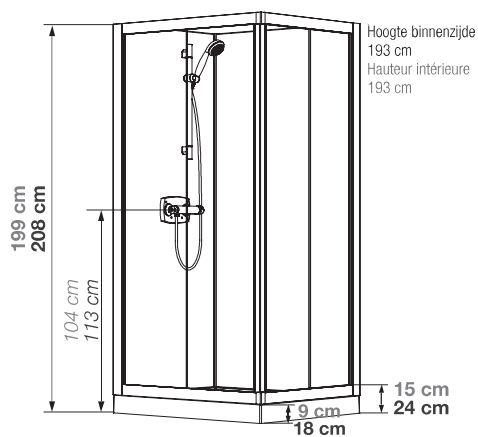

100 HOEK | ANGLE C HOEK | ANGLE

Rechthoekige douchecabine 100 x 80 en vierkante 70, 80 of 90 cm, van glas | Cabine rectangulaire 100 x 80 et carrée 70, 80, ou 90 cm en verre

VERSIE
VERSION

- ▶ Onderhoudsvriendelijk: achterwanden van wit matglas (5 mm)
 - ▶ 1 of 2 draaideur(en) (4 mm) of 2 schuifdeuren (5 mm)
 - ▶ Vaste wanddelen (4 mm)
-
- ▶ Entretien facilité : panneaux de fond en verre blanc opaque (5 mm)
 - ▶ 1 ou 2 porte(s) pivotante(s) (4 mm) ou 2 coulissantes (5 mm)
 - ▶ Parties fixes (4 mm)

▲ KINEPRIME GLASS 100 x 80 Hoek ▷ Schuifdeuren
▷ Angle ▷ Portes coulissantes

Identieke maten voor alle modellen
Cotes identiques pour tous les modèles

Voor de vierkante modellen, kan de watervoorziening ook worden gerealiseerd op de tweede muur
Pour les modèles carrés, la zone d'arrivée d'eau peut aussi être sur le second mur

Installatie omkeerbaar
links/rechts
Installation réversible
gauche/droite

Installatie omkeerbaar
links/rechts
Installation réversible
gauche/droite

Installatie omkeerbaar
links/rechts
Installation réversible
gauche/droite