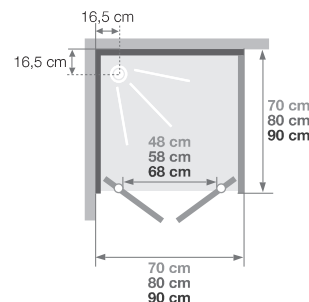

Installatie omkeerbaar
links/rechts
Installation réversible
gauche/droite

INFO

Installeer deze cabine op elke
gewenste plek dankzij de
▶ VUILWATERPOMP

Installez cette cabine
partout grâce à
▶ LA POMPE DE RELEVAGE