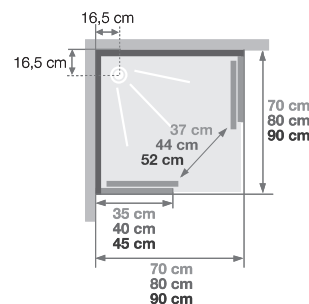

100 HOEK | ANGLE C HOEK | ANGLE

Rechthoekige douchecabine 100 x 80 en vierkante 70, 80 of 90 cm, van glas | Cabine rectangulaire 100 x 80 et carrée 70, 80, ou 90 cm en verre

VERSIE
VERSION

- ▶ Onderhoudsvriendelijk: achterwanden van wit matglas (5 mm)
 - ▶ 1 of 2 draaideur(en) (4 mm) of 2 schuifdeuren (5 mm)
 - ▶ Vaste wanddelen (4 mm)
-
- ▶ Entretien facilité : panneaux de fond en verre blanc opaque (5 mm)
 - ▶ 1 ou 2 porte(s) pivotante(s) (4 mm) ou 2 coulissantes (5 mm)
 - ▶ Parties fixes (4 mm)

▲ KINEPRIME GLASS 100 x 80 Hoek ▷ Schuifdeuren
▷ Angle ▷ Portes coulissantes

Identieke maten voor alle modellen
Cotes identiques pour tous les modèles

Voor de vierkante modellen, kan de watervoorziening ook worden gerealiseerd op de tweede muur
Pour les modèles carrés, la zone d'arrivée d'eau peut aussi être sur le second mur

Afmetingen in cm Dimensions en cm	100 x 80		C70		C80		C90		
Hoogte douchebak Hauteur de receveur	9	18	9	18	9	18	9	18	
Afvoerhoogte Hauteur d'évacuation	3,5	12,5	3,5	12,5	3,5	12,5	3,5	12,5	
Hoogte waterafvoer zone Hauteur zone d'évacuation d'eau	K	5	14	5	14	5	14	5	14
Breedte waterafvoer zone Largeur zone d'évacuation d'eau	L1	-	-	50	50	60	60	70	70
	L2	80	80	50	50	60	60	70	70
Breedte tot aan waterafvoer zone Déport zone d'évacuation d'eau	M	15	15	15	15	15	15	15	
Breedte watertoevoer zone Largeur zone d'arrivée d'eau	N	60	60	50	50	60	60	70	70
Min. hoogte watertoevoer Hauteur mini d'arrivée d'eau	P	15	24	15	24	15	24	15	24
Hoogte watertoevoer zone Hauteur zone d'arrivée d'eau	O	170	170	170	170	170	170	170	
Breedte tot aan watertoevoer zone Déport zone d'arrivée d'eau	U	15	15	15	15	15	15	15	
Breedte tot hart kraan Largeur centre mitigeur	V	40	40	35	35	40	40	45	45
Hoogte tot hart kraan Hauteur centre mitigeur	W	104	113	104	113	104	113	104	113
Zone tbv bevestigen kraanwerk Zone emplacement mitigeur cabine	ØX	25	25	25	25	25	25	25	25