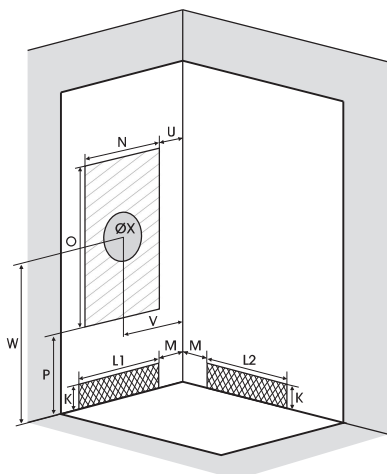

100 HOEK | ANGLE C HOEK | ANGLE

Rechthoekige douchecabine 100 x 80 en vierkante 70, 80 of 90 cm, van glas | Cabine rectangulaire 100 x 80 et carrée 70, 80, ou 90 cm en verre

VERSIE
VERSION

- ▶ Onderhoudsvriendelijk: achterwanden van wit matglas (5 mm)
 - ▶ 1 of 2 draaideur(en) (4 mm) of 2 schuifdeuren (5 mm)
 - ▶ Vaste wanddelen (4 mm)
-
- ▶ Entretien facilité : panneaux de fond en verre blanc opaque (5 mm)
 - ▶ 1 ou 2 porte(s) pivotante(s) (4 mm) ou 2 coulissantes (5 mm)
 - ▶ Parties fixes (4 mm)

▲ KINEPRIME GLASS 100 x 80 Hoek ▷ Schuifdeuren
▷ Angle ▷ Portes coulissantes

Identieke maten voor alle modellen
Cotes identiques pour tous les modèles

Voor de vierkante modellen, kan de watervoorziening ook worden gerealiseerd op de tweede muur
Pour les modèles carrés, la zone d'arrivée d'eau peut aussi être sur le second mur

Installatie omkeerbaar
links/rechts
Installation réversible
gauche/droite

Installatie omkeerbaar
links/rechts
Installation réversible
gauche/droite

Installatie omkeerbaar
links/rechts
Installation réversible
gauche/droite