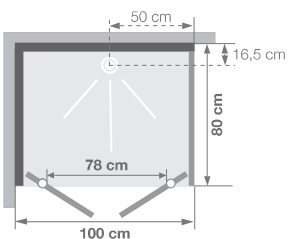

Installatie omkeerbaar
links/rechts
Installation réversible
gauche/droite

INFO

Installeer deze cabine op elke
gewenste plek dankzij de
▶ VUILWATERPOMP

Installez cette cabine
partout grâce à
▶ LA POMPE DE RELEVAGE