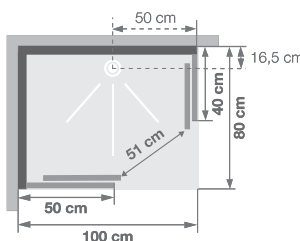

100 HOEK | ANGLE C HOEK | ANGLE

Rechthoekige douchecabine 100 x 80 en vierkante 70, 80 of 90 cm, van glas | Cabine rectangulaire 100 x 80 et carrée 70, 80, ou 90 cm en verre

VERSIE
VERSION

- ▶ Onderhoudsvriendelijk: achterwanden van wit matglas (5 mm)
 - ▶ 1 of 2 draaideur(en) (4 mm) of 2 schuifdeuren (5 mm)
 - ▶ Vaste wanddelen (4 mm)
-
- ▶ Entretien facilité : panneaux de fond en verre blanc opaque (5 mm)
 - ▶ 1 ou 2 porte(s) pivotante(s) (4 mm) ou 2 coulissantes (5 mm)
 - ▶ Parties fixes (4 mm)

▲ KINEPRIME GLASS 100 x 80 Hoek ▷ Schuifdeuren
▷ Angle ▷ Portes coulissantes

Identieke maten voor alle modellen
Cotes identiques pour tous les modèles

Voor de vierkante modellen, kan de watervoorziening ook worden gerealiseerd op de tweede muur
Pour les modèles carrés, la zone d'arrivée d'eau peut aussi être sur le second mur

Afmetingen in cm Dimensions en cm	100 x 80		C70		C80		C90		
Hoogte douchebak Hauteur de receveur	9	18	9	18	9	18	9	18	
Afvoerhoogte Hauteur d'évacuation	3,5	12,5	3,5	12,5	3,5	12,5	3,5	12,5	
Hoogte waterafvoer zone Hauteur zone d'évacuation d'eau	K	5	14	5	14	5	14	5	14
Breedte waterafvoer zone Largeur zone d'évacuation d'eau	L1	-	-	50	50	60	60	70	70
	L2	80	80	50	50	60	60	70	70
Breedte tot aan waterafvoer zone Déport zone d'évacuation d'eau	M	15	15	15	15	15	15	15	
Breedte watertoevoer zone Largeur zone d'arrivée d'eau	N	60	60	50	50	60	60	70	70
Min. hoogte watertoevoer Hauteur mini d'arrivée d'eau	P	15	24	15	24	15	24	15	24
Hoogte watertoevoer zone Hauteur zone d'arrivée d'eau	O	170	170	170	170	170	170	170	
Breedte tot aan watertoevoer zone Déport zone d'arrivée d'eau	U	15	15	15	15	15	15	15	
Breedte tot hart kraan Largeur centre mitigeur	V	40	40	35	35	40	40	45	45
Hoogte tot hart kraan Hauteur centre mitigeur	W	104	113	104	113	104	113	104	113
Zone tbv bevestigen kraanwerk Zone emplacement mitigeur cabine	ØX	25	25	25	25	25	25	25	25