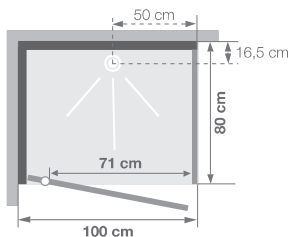

Installatie omkeerbaar
links/rechts
Installation réversible
gauche/droite