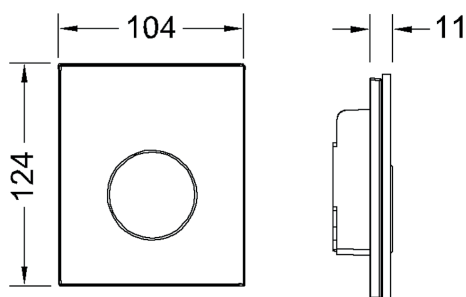

**TECEloop urinoirbedieningsplaat van glas incl. cartouche**

Artikelnummer: 9242650

Kleur: Glas glanzend wit, toets glanzend wit

Showroommodel: Ja

VE 1: 1 st.

VE 2: 15 st.

**Beschrijving:**

Bedieningsplaat voor TECE urinoir-drukspoelerbehuizing U 1; drukspoeler klasse 1,5 en 4 (EN 12541); spoelhoeveelheid instelbaar op 1, 2 of 4 liter; toepasbaar vanaf een minimale stromingsdruk van 0,5 bar.

Bestaande uit:

- cartouche voor drukspoeler
- vlakke glazen bedieningsplaat
- bedieningsstang en bevestigingsmateriaal

Geschikt voor vlakke inbouw in combinatie met het urinoir-inbouwraam.

Afmetingen (b x h x d): 104 x 124 x 11 mm

**Urinoirinbouwraam voor vlakke inbouw (bestelnr. 9242649) niet in de levering inbegrepen.****Verkoopgegevens:**

Productnaam: TECEloop urinoirbedieningsplaat van glas incl. cartouche, Glas glanzend wit, toets glanzend wit  
Goederenklasse: 904  
Productgroep: 2009040050