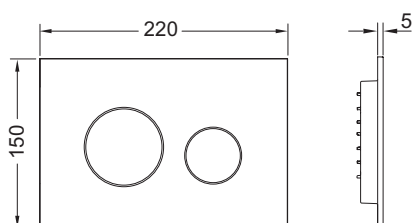

Afmetingen (b x h x d): 220 x 150 x 5 mm

### Opmerking:

Houd rekening met een minimale wandopbouw van 23 mm bij natbouw!

### Verkoopgegevens:

Productnaam: TECEloop WC-bedieningsplaat van kunststof voor duospoeltechniek, Mat zwart

Goederenklasse: 904

Productgroep: 2009040040