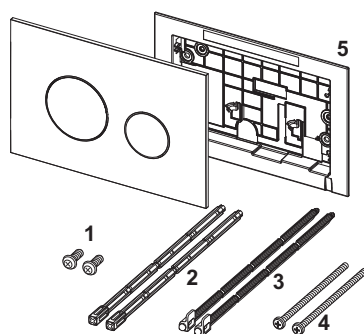

### Beschrijving:

Bedieningsplaat voor TECE-reservoir voor front- of planchetbediening. Zeer vlakke kunststof bedieningsplaat met rubber-gedempte bedieningstoetsen, inclusief bedieningsstangen en bevestigingsmateriaal. Geschikt voor vlakke inbouw in combinatie met het WC-inbouwraam en TECE-afstandhouder. Te combineren met inworp-schacht voor reinigingstabletten.

Afmetingen (b x h x d): 220 x 150 x 5 mm

### Verkoopgegevens:

Productnaam: TECEloop WC-bedieningsplaat van kunststof voor duospoeltechniek, Mat zwart

Goederenklasse: 904

Productgroep: 2009040040

### Reserveonderdelen:

- |   |         |   |
|---|---------|---|
| 1 | 9820263 | Bevestigingsschroeven (2003-2020)             |
| 2 | 9820022 | Bedieningsstangen (2003-2020)                 |
| 3 | 9820498 | Bevestigingsstangen "easy fit" (vanaf 2021)   |
| 4 | 9820497 | Bevestigingsschroeven "easy fit" (vanaf 2021) |
| 5 | 9820346 | Bevestigingsframe                             |