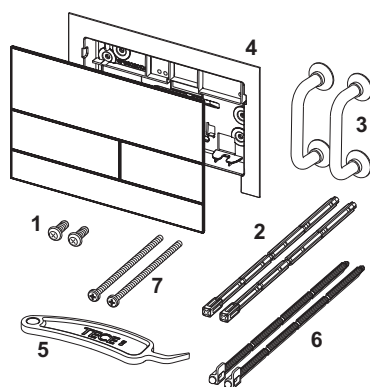

TECESquare II metaal WC-bedieningsplaat voor duospoeltechniek

Artikelnummer: 9240831

Kleur: Glanzend chroom

Showroommodel: Ja

VE 1: 1 st.

VE 2: 10 st.

Beschrijving:

Bedieningsplaat voor TECE reservoir voor front of planchetbediening. Extra vlakke metalen bedieningsplaat met twee geveerde kanteltoetsen. Inclusief bedieningsstangen, bevestigingsmateriaal en demontage gereedschap. Te combineren met inworp-schacht voor reinigingstabletten.

Afmetingen (b x h x d): 220 x 150 x 3 mm

Aanwijzing:

Minimale wandopbouw van 30 mm bij natbouw!

Verkoopgegevens:

Productnaam: TECESquare II metaal WC-bedieningsplaat voor duospoeltechniek, Glanzend chroom

Goederenklasse: 904

Productgroep: 2009040070

Reserveonderdelen:

- | | | |
|---|---------|---|
| 1 | 9820263 | Bevestigingsschroeven (2003-2020) |
| 2 | 9820022 | Bedieningsstangen (2003-2020) |
| 3 | 9820180 | Zuignappen |
| 4 | 9820347 | Bevestigingsframe |
| 5 | 9820390 | Demontage- en programmeersleutel |
| 6 | 9820498 | Bevestigingsstangen "easy fit" (vanaf 2021) |
| 7 | 9820497 | Bevestigingsschroeven "easy fit" (vanaf 2021) |