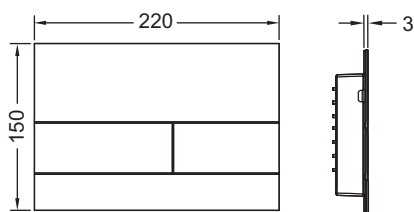

TECESquare II metaal WC-bedieningsplaat voor duospoeltechniek

Artikelnummer: 9240831

Kleur: Glanzend chroom

Showroommodel: Ja

VE 1: 1 st.

VE 2: 10 st.

Beschrijving:

Bedieningsplaat voor TECE reservoir voor front of planchetbediening. Extra vlakke metalen bedieningsplaat met twee geveerde kanteltoetsen. Inclusief bedieningsstangen, bevestigingsmateriaal en demontage gereedschap. Te combineren met inworp-schacht voor reinigingstabletten.

Afmetingen (b x h x d): 220 x 150 x 3 mm

Aanwijzing:

Minimale wandopbouw van 30 mm bij natbouw!

Verkoopgegevens:

Productnaam: TECESquare II metaal WC-bedieningsplaat voor duospoeltechniek, Glanzend chroom

Goederenklasse: 904

Productgroep: 2009040070

Reserveonderdelen:

- | | | |
|---|---------|---|
| 1 | 9820263 | Bevestigingsschroeven (2003-2020) |
| 2 | 9820022 | Bedieningsstangen (2003-2020) |
| 3 | 9820180 | Zuignappen |
| 4 | 9820347 | Bevestigingsframe |
| 5 | 9820390 | Demontage- en programmeersleutel |
| 6 | 9820498 | Bevestigingsstangen "easy fit" (vanaf 2021) |
| 7 | 9820497 | Bevestigingsschroeven "easy fit" (vanaf 2021) |