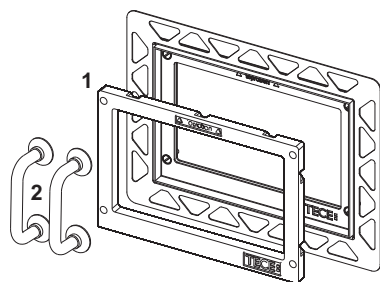

TECE WC-inbouwframe voor vlakke inbouw

Artikelnummer: 9240649

Kleur: Glanzend chroom

Showroommodel: Ja

VE 1: 1 st.

VE 2: 20 st.

Beschrijving:

Inbouwset voor het vlak inbouwen van de WC-bedieningsplaten TECEloop Glas, TECEloop Kunststof, TECEvelvet, TECEsquare Glas, TECEsquare II Glas, TECElux Mini en TECEnow. In diepte verstelbaar inbouwraam voor wandtegels van 5-18 mm (met stelschroef van 18-33 mm - bestelnr. 9820181) inclusief demontagegereedschap voor bedieningsplaat.

Inbouwraam voor ruwbouwmontage vereist!

Let op:

Geschikt voor inbouwreservoir voor droogbouw. In combinatie met TECEbox ruwbouwbescherming (9030029) ook geschikt voor natbouw.

Gebruik een waterstraalsnijmachine om de randen van gesneden tegels recht te maken.

Verkoopgegevens:

Productnaam: TECE WC-inbouwframe voor vlakke inbouw, Glanzend chroom
Goederenklasse: 904
Productgroep: 2009040120

Reserveonderdelen:

- | | | |
|---|---------|-------------------------------------|
| 1 | 9820196 | Subframe voor WC voor vlakke inbouw |
| 2 | 9820180 | Zuignappen |