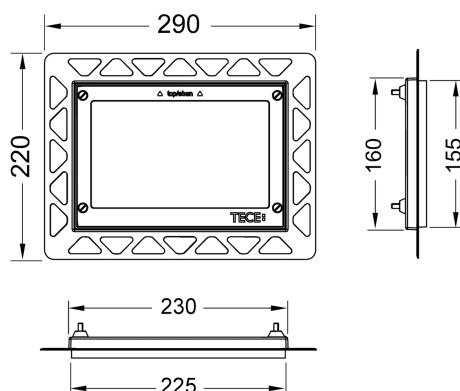

TECE WC-inbouwframe voor vlakke inbouw

Artikelnummer: 9240649

Kleur: Glanzend chroom

Showroommodel: Ja

VE 1: 1 st.

VE 2: 20 st.

Beschrijving:

Inbouwset voor het vlak inbouwen van de WC-bedieningsplaten TECEloop Glas, TECEloop Kunststof, TECEvelvet, TECEsquare Glas, TECEsquare II Glas, TECElux Mini en TECEnow. In diepte verstelbaar inbouwraam voor wandtegels van 5-18 mm (met stelschroef van 18-33 mm - bestelnr. 9820181) inclusief demontagegereedschap voor bedieningsplaat.

Inbouwraam voor ruwbouwmontage vereist!

Let op:

Geschikt voor inbouwreservoir voor droogbouw. In combinatie met TECEbox ruwbouwbescherming (9030029) ook geschikt voor natbouw.

Gebruik een waterstraalsnijmachine om de randen van gesneden tegels recht te maken.

Verkoopgegevens:

Productnaam: TECE WC-inbouwframe voor vlakke inbouw, Glanzend chroom
Goederenklasse: 904
Productgroep: 2009040120

Reserveonderdelen:

- | | | |
|---|---------|-------------------------------------|
| 1 | 9820196 | Subframe voor WC voor vlakke inbouw |
| 2 | 9820180 | Zuignappen |