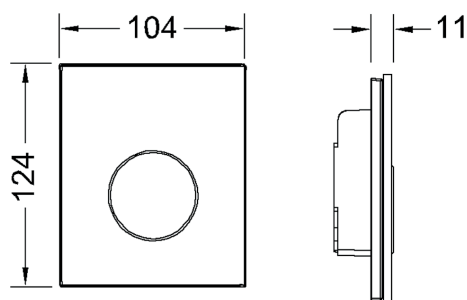

Bedieningsplaat voor TECE urinoir-drukspoelerbehuizing U 1; drukspoeler klasse 1,5 en 4 (EN 12541); spoelhoeveelheid instelbaar op 1, 2 of 4 liter; toepasbaar vanaf een minimale stromingsdruk van 0,5 bar.

Bestaande uit:

- cartouche voor drukspoeler
- vlakke glazen bedieningsplaat
- bedieningsstang en bevestigingsmateriaal

Geschikt voor vlakke inbouw in combinatie met het urinoir-inbouwraam.

Afmetingen (b x h x d): 104 x 124 x 11 mm

Urinoirinbouwraam voor vlakke inbouw (bestelnr. 9242649) niet in de levering inbegrepen.**Verkoopgegevens:**

Productnaam: TECEloop urinoirbedieningsplaat van glas incl. cartouche, Glas glanzend wit, toets geborsteld rvs (met anti-vingerprint)
Goederenklasse: 904
Productgroep: 2009040050