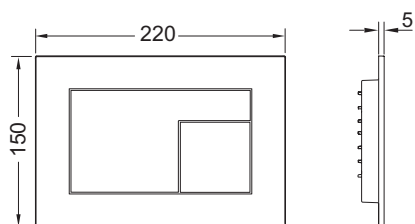

Afmetingen (b x h x d): 220 x 150 x 5 mm

Design by Konstantin Grcic

Opmerking:

Minimale wandopbouw van 23 mm bij natbouw!

Verkoopgegevens:

Productnaam: TECEvelvet WC-bedieningsplaat voor duospoeltechniek, Wit
 Goederenklasse: 904
 Productgroep: 2009040270