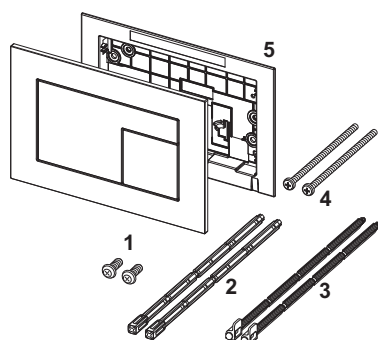

Bedieningsplaat voor TECE-reservoir voor front- of planchetbediening. Zeer vlakke bedieningsplaat met FENIX NTM-oppervlak (FENIX® by Arpa Industriale). Mat Soft Touch-oppervlak met anti-vingerprint. Rubbergedempte bedieningstoetsen, incl. bedieningsstangen en bevestigingsmateriaal. Geschikt voor vlakke inbouw in combinatie met het WC-inbouwraam en TECE-afstandhouder. Te combineren met inworpshacht voor reinigingstabletten.

Afmetingen (b x h x d): 220 x 150 x 5 mm

Design by Konstantin Grcic

Opmerking:

Minimale wandopbouw van 23 mm bij natbouw!

Verkoopgegevens:

Productnaam: TECEvelvet WC-bedieningsplaat voor duospoeltechniek, Wit
 Goederenklasse: 904
 Productgroep: 2009040270

Reserveonderdelen:

- | | | |
|---|---------|---|
| 1 | 9820263 | Bevestigingsschroeven (2003-2020) |
| 2 | 9820022 | Bedieningsstangen (2003-2020) |
| 3 | 9820498 | Bevestigingsstangen "easy fit" (vanaf 2021) |
| 4 | 9820497 | Bevestigingsschroeven "easy fit" (vanaf 2021) |
| 5 | 9820346 | Bevestigingsframe |