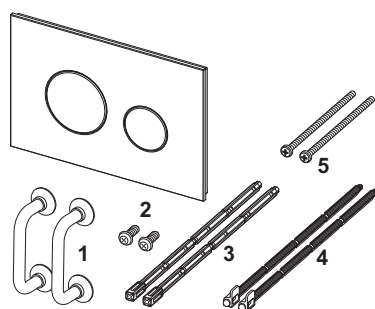

### Beschrijving:

Bedieningsplaat voor TECE reservoir voor front- of planchetbediening. Vlakke glazen bedieningsplaat met twee geveerde bedieningstoetsen. Geschikt voor vlakke inbouw in combinatie met het WC-inbouwraam (bijv. 9240649). Te combineren met inworp-schacht voor reinigingstabletten.

Afmetingen (b x h x d): 220 x 150 x 11 mm

**WC-inbouwraam niet in de levering inbegrepen.**

### Verkoopgegevens:

Productnaam: TECEloop WC-bedieningsplaat van glas voor duospoeltechniek, Glas glanzend zwart, toetsen mat chroom

Goederenklasse: 904

Productgroep: 2009040050

### Reserveonderdelen:

- |   |         |   |
|---|---------|---|
| 1 | 9820180 | Zuignappen                                    |
| 2 | 9820263 | Bevestigingsschroeven (2003-2020)             |
| 3 | 9820022 | Bedieningsstangen (2003-2020)                 |
| 4 | 9820498 | Bevestigingsstangen "easy fit" (vanaf 2021)   |
| 5 | 9820497 | Bevestigingsschroeven "easy fit" (vanaf 2021) |