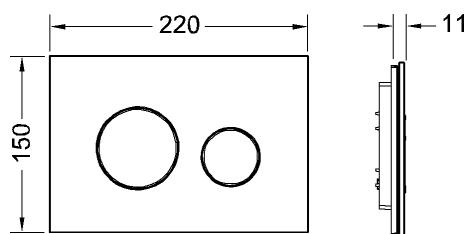

### Beschrijving:

Bedieningsplaat voor TECE reservoir voor front- of planchetbediening. Vlakke glazen bedieningsplaat met twee geveerde bedieningstoetsen. Geschikt voor vlakke inbouw in combinatie met het WC-inbouwraam (bijv. 9240649). Te combineren met inworp-schacht voor reinigingstabletten.

Afmetingen (b x h x d): 220 x 150 x 11 mm

**WC-inbouwraam niet in de levering inbegrepen.**

### Verkoopgegevens:

Productnaam: TECEloop WC-bedieningsplaat van glas voor duospoeltechniek, Glas glanzend zwart, toetsen mat chroom

Goederenklasse: 904

Productgroep: 2009040050